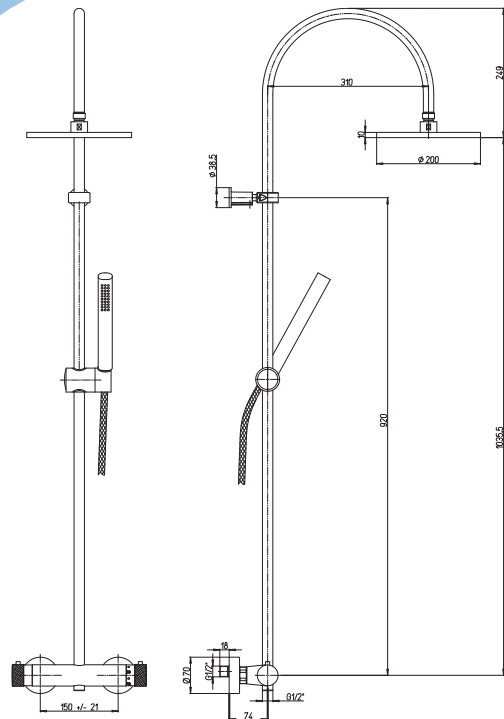

OPSIAL

Opsial, la marque de Descours & Cabaud

O'Drop

Combiné colonne thermostatique chromée

► NORMES

- La marque **NF** apposée sur un produit atteste que celui-ci est conforme au règlement relatif à la robinetterie. Elle vérifie l'aspect général, la résistance à la corrosion, l'interchangeabilité et la durabilité des produits.
- **L'ACS (Attestation de Conformité Sanitaire)** est une loi française qui s'applique à tous les équipements sanitaires en contact avec l'eau destinée à la consommation humaine. Elle garantit que les matériaux constitutifs de ces équipements ne sont pas susceptibles de dégrader la qualité de l'eau.

► GARANTIE

- L'ensemble de la robinetterie est garanti 5 ans.

**GARANTIE
5 ANS**

Votre agence la plus proche

OPSIAL équipe votre réussite.