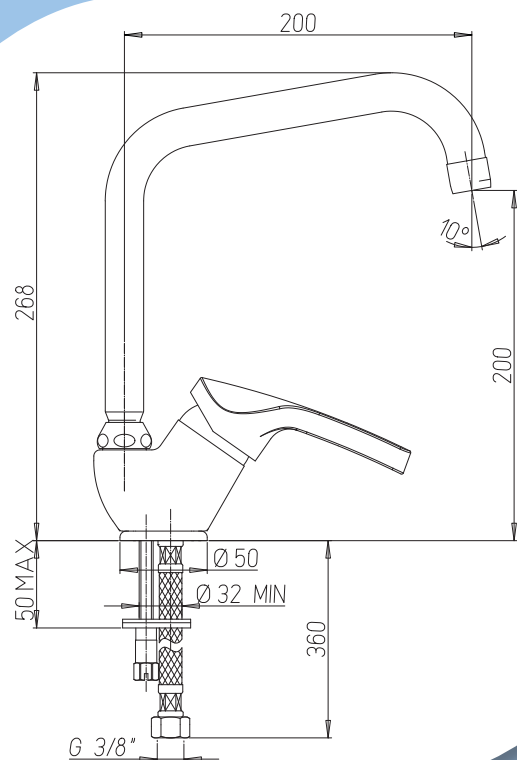

OPSIAL

Opsial, la marque de Descours & Cabaud

O'Drop

Mitigeur d'évier col de cygne

NORMES

- La marque **NF** apposée sur un produit atteste que celui-ci est conforme au règlement relatif à la robinetterie. Elle vérifie l'aspect général, la résistance à la corrosion, l'interchangeabilité et la durabilité des produits.
- **L'ACS (Attestation de Conformité Sanitaire)** est une loi française qui s'applique à tous les équipements sanitaires en contact avec l'eau destinée à la consommation humaine. Elle garantit que les matériaux constitutifs de ces équipements ne sont pas susceptibles de dégrader la qualité de l'eau.

GARANTIE

- L'ensemble de la robinetterie est garanti 5 ans.

**GARANTIE
5 ANS**

Votre agence la plus proche

OPSIAL équipe votre réussite.