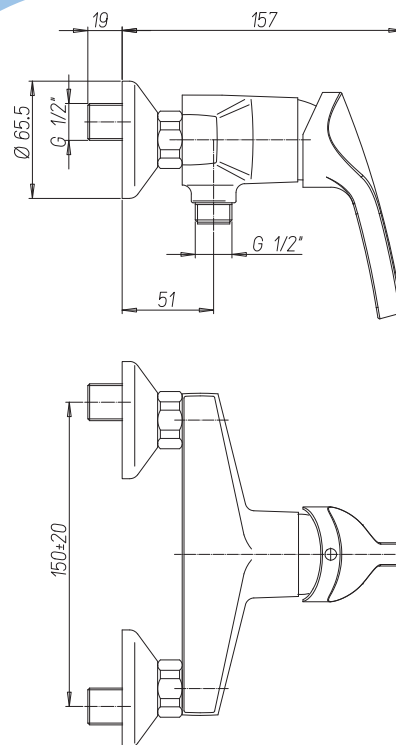

OPSIAL

Opsial, la marque de Descours & Cabaud

O'Drop

Mitigeur de douche chromé

► NORMES

- La marque **NF** apposée sur un produit atteste que celui-ci est conforme au règlement relatif à la robinetterie. Elle vérifie l'aspect général, la résistance à la corrosion, l'interchangeabilité et la durabilité des produits.
- **L'ACS (Attestation de Conformité Sanitaire)** est une loi française qui s'applique à tous les équipements sanitaires en contact avec l'eau destinée à la consommation humaine. Elle garantit que les matériaux constitutifs de ces équipements ne sont pas susceptibles de dégrader la qualité de l'eau.

► GARANTIE

- L'ensemble de la robinetterie est garanti 5 ans.

**GARANTIE
5 ANS**

Votre agence la plus proche

OPSIAL équipe votre réussite.