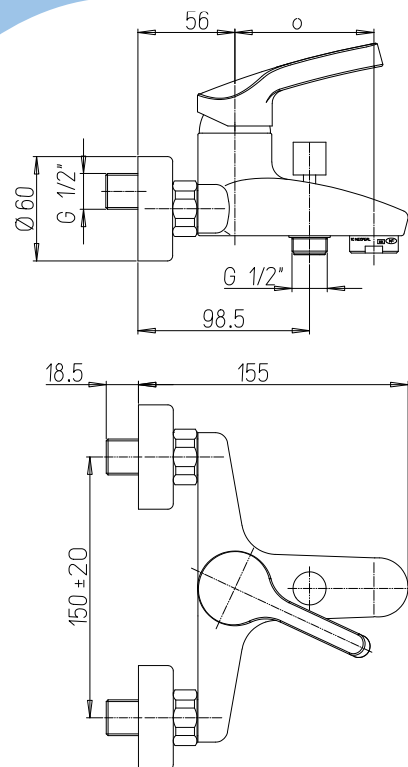

OPSIAL

Opsial, la marque de Descours & Cabaud

O'Drop

Mitigeur bain-douche mural chromé

► NORMES

- La marque **NF** apposée sur un produit atteste que celui-ci est conforme au règlement relatif à la robinetterie. Elle vérifie l'aspect général, la résistance à la corrosion, l'interchangeabilité et la durabilité des produits.
- **L'ACS (Attestation de Conformité Sanitaire)** est une loi française qui s'applique à tous les équipements sanitaires en contact avec l'eau destinée à la consommation humaine. Elle garantit que les matériaux constitutifs de ces équipements ne sont pas susceptibles de dégrader la qualité de l'eau.

► GARANTIE

- L'ensemble de la robinetterie est garanti 5 ans.

**GARANTIE
5 ANS**

Votre agence la plus proche

OPSIAL équipe votre réussite.