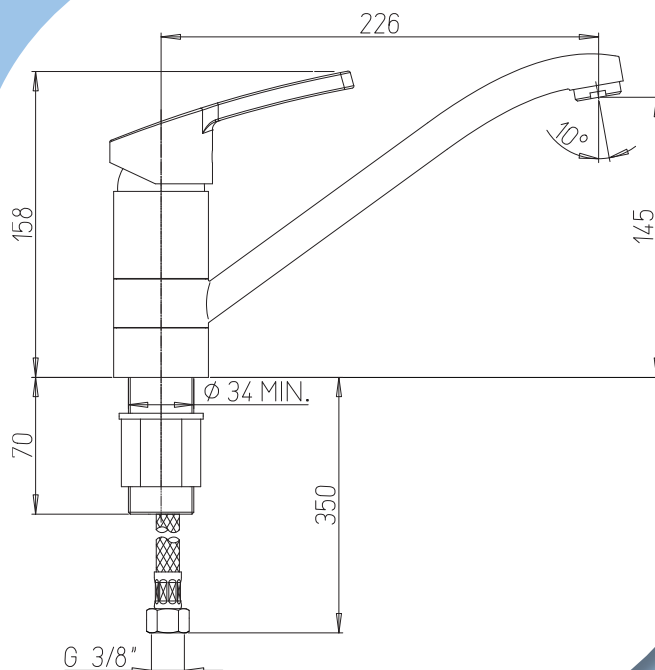

DESCRIPTIF

- Vidage automatique métal 1"1/4.
- Contrôleur de débit.
- Levier métal.
- Flexibles de raccordement F 3/8" montés d'usine.
- Hauteur : 148 mm.
- Saillie du bec : 125 mm.
- Diamètre de perçage : 35 mm.

E0 C3 A2 U3 GE5

**Confort,
Sécurité,
Économie**

Code

55 920 125

DESCRIPTIF

- Bec mobile.
- Contrôleur de débit.
- Levier métal.
- Hauteur : 158 mm.
- Saillie du bec : 226 mm.
- Diamètre de perçage : 35 mm.
- Flexibles de raccordement F 3/8" montés d'usine.

C3 - Conforme à la norme RT 2012

OPSIAL équipe votre réussite.

OPSIAL

Opsial, la marque de Descours & Cabaud

O'Drop

Mitigeur d'évier col de cygne

NORMES

- La marque **NF** apposée sur un produit atteste que celui-ci est conforme au règlement relatif à la robinetterie. Elle vérifie l'aspect général, la résistance à la corrosion, l'interchangeabilité et la durabilité des produits.
- L'ACS (Attestation de Conformité Sanitaire) est une loi française qui s'applique à tous les équipements sanitaires en contact avec l'eau destinée à la consommation humaine. Elle garantit que les matériaux constitutifs de ces équipements ne sont pas susceptibles de dégrader la qualité de l'eau.
- La norme **C3** a été introduite dans le classement ECAU par la RT 2012. La robinetterie C3 est équipée d'une cartouche spécifique permettant une économie d'eau et d'énergie. Pour les mitigeurs de lavabo et d'évier la manette en position fermée reste "naturellement" sur la position eau froide. Pour les mitigeurs thermostatiques, la température de l'eau en sortie de mitigeur ne dépasse jamais 50° C.