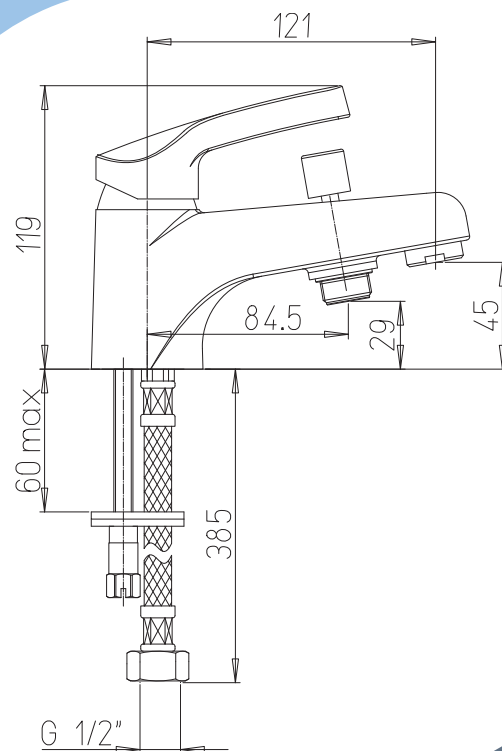

OPSIAL

Opsial, la marque de Descours & Cabaud

O'Drop

Mitigeur bain-douche monotrou chromé

NORMES

- La marque **NF** apposée sur un produit atteste que celui-ci est conforme au règlement relatif à la robinetterie. Elle vérifie l'aspect général, la résistance à la corrosion, l'interchangeabilité et la durabilité des produits.
- **L'ACS (Attestation de Conformité Sanitaire)** est une loi française qui s'applique à tous les équipements sanitaires en contact avec l'eau destinée à la consommation humaine. Elle garantit que les matériaux constitutifs de ces équipements ne sont pas susceptibles de dégrader la qualité de l'eau.

GARANTIE

- L'ensemble de la robinetterie est garanti 5 ans.

GARANTIE
5 ANS

Votre agence la plus proche

OPSIAL équipe votre réussite.