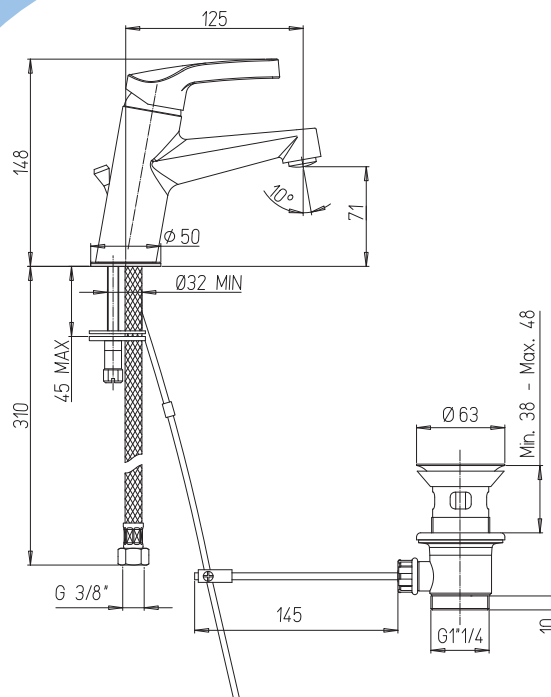

OPSIAL

Opsial, la marque de Descours & Cabaud

Drop

Mitigeur de lavabo chromé

► NORMES

- La marque **NF** apposée sur un produit atteste que celui-ci est conforme au règlement relatif à la robinetterie. Elle vérifie l'aspect général, la résistance à la corrosion, l'interchangeabilité et la durabilité des produits.
- L'**ACS (Attestation de Conformité Sanitaire)** est une loi française qui s'applique à tous les équipements sanitaires en contact avec l'eau destinée à la consommation humaine. Elle garantit que les matériaux constitutifs de ces équipements ne sont pas susceptibles de dégrader la qualité de l'eau.
- La **norme C3** a été introduite dans le classement ECAU par la RT 2012. La robinetterie C3 est équipée d'une cartouche spécifique permettant une économie d'eau et d'énergie. Pour les mitigeurs de lavabo et d'évier la manette en position fermée reste "naturellement" sur la position eau froide. Pour les mitigeurs thermostatiques, la température de l'eau en sortie de mitigeur ne dépasse jamais 50° C.

► GARANTIE

- L'ensemble de la robinetterie est garanti 5 ans.

Votre agence la plus proche

**GARANTIE
5 ANS**

OPSIAL équipe votre réussite.