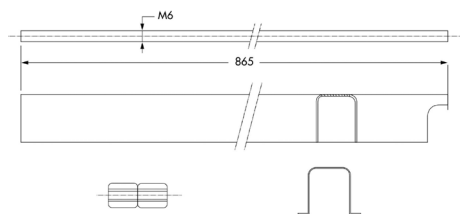

Accessoires Crossbar 89 & Pushbar 90+ & Pushbar Alarm Kit de prolongation

RÉFÉRENCES

Référence	Désignation
1 point	
Longueur 836 mm	
PJ1000-01-0A	Noire - barre argent
PJ1000-02-0A	Noire
PJ1000-68-0A	Blanche
PJ1000-06-0A	Noire - barre rouge
PJ1000-08-0A	Argent
Longueur 1141 mm	
PJ1100-01-0A	Noire - barre argent
PJ1100-02-0A	Noire
PJ1100-68-0A	Blanche
PJ1100-06-0A	Noire - barre rouge
PJ1100-08-0A	Argent
2 points haut et bas	
Longueur 836 mm	
PJ2000-01-0A	Noire - barre argent
PJ2000-02-0A	Noire
PJ2000-68-0A	Blanche
PJ2000-06-0A	Noire - barre rouge
PJ2000-08-0A	Argent
Longueur 1141 mm	
PJ2100-01-0A	Noire - barre argent
PJ2100-02-0A	Noire
PJ2100-68-0A	Blanche