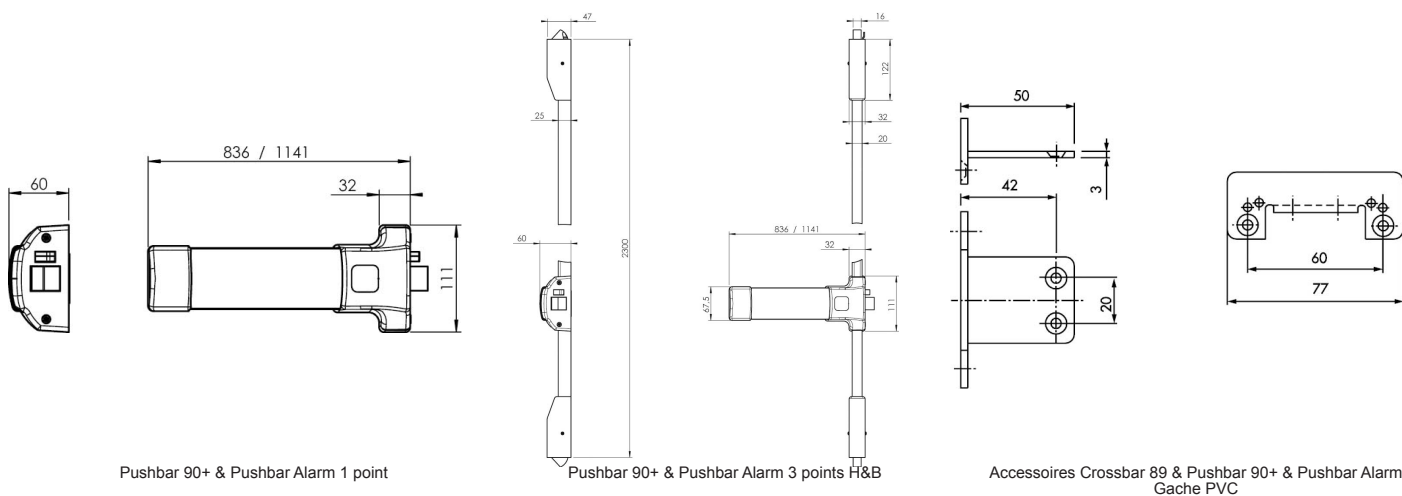

SCHÉMAS TECHNIQUES

Pushbar 90+ & Pushbar Alarm 1 point

Pushbar 90+ & Pushbar Alarm 3 points H&B

Accessoires Crossbar 89 & Pushbar 90+ & Pushbar Alarm Gache PVC