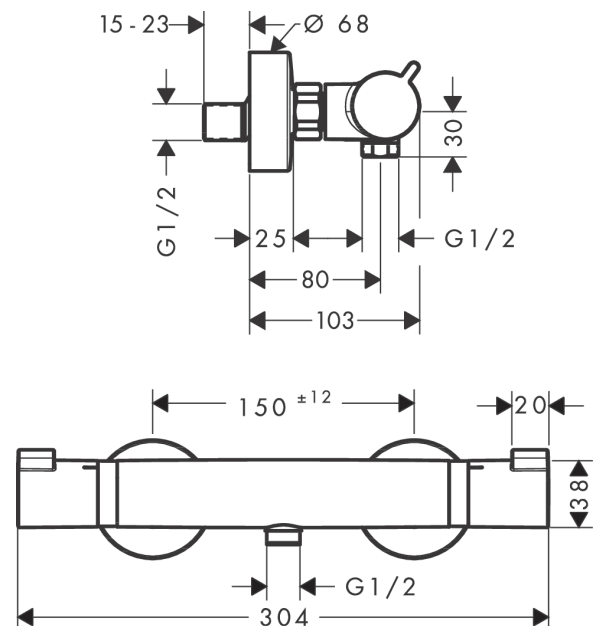

Plan géométral