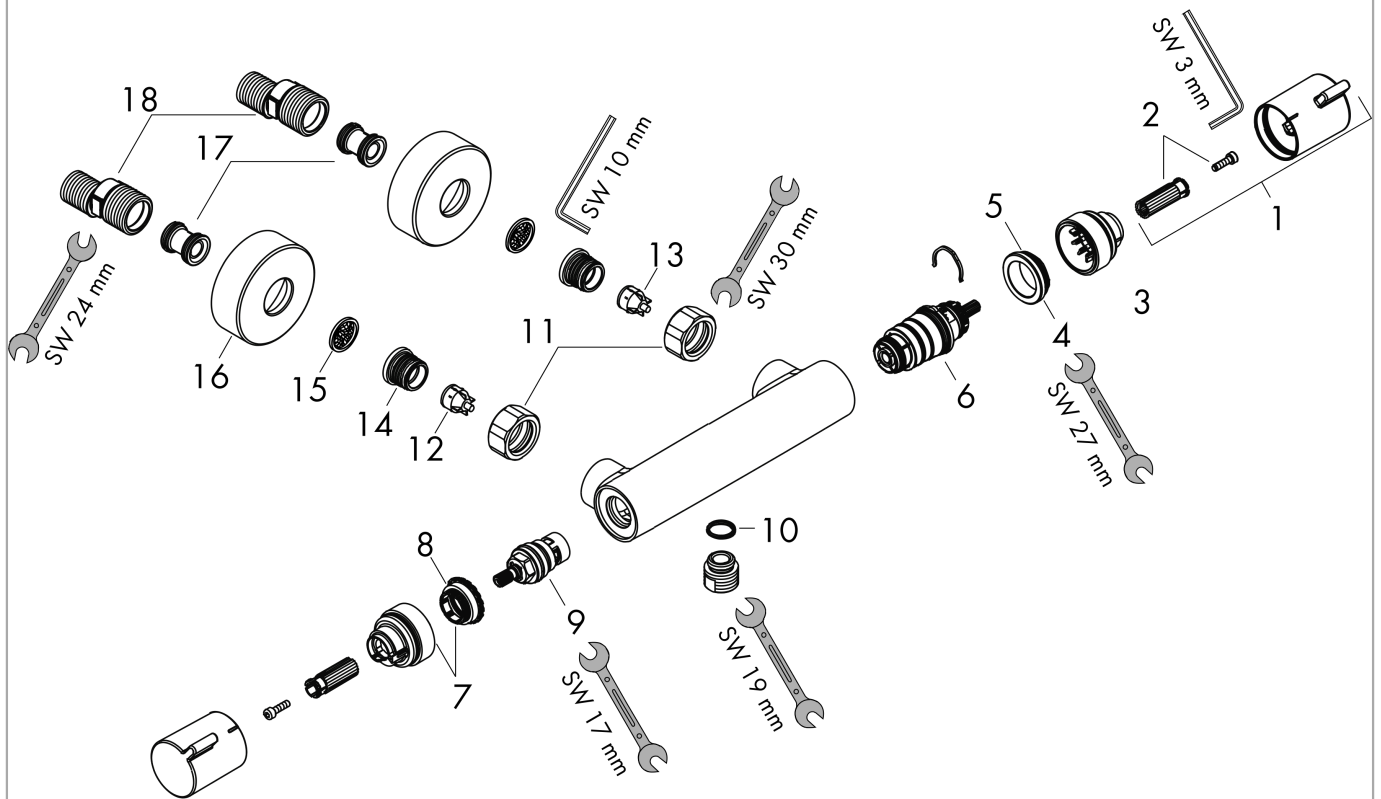

Ecostat Comfort
C3 Mitigeur Thermostatique douche
Finition: **Chrome** Numéro d'article: **13137000**

Vue éclatée

Année de construction: >02/19

Ecostat Comfort
C3 Mitigeur Thermostatique douche
Finition: **Chrome** Numéro d'article: **13137000**

Liste des pièces détachées

Année de construction: >02/19

Pos.	Description	Numéro d'article	GP	UE
1	poignée	95836000	32,59 €	1
2	entraîneur + vis	95843000	13,58 €	1
3	bague de butée	93492000	32,59 €	1
4	écrou à six pans	98913000	21,73 €	1
5	joint torique 26x1,5	98390000	8,15 €	1
6	cartouche thermostatique	93466000	105,94 €	1
7	bague de butée	93494000	27,16 €	1
8	joint torique 19x2	98426000	8,15 €	1
9	mécanisme d'arrêt	94149000	32,59 €	1
10	joint torique 14x2	98129000	8,15 €	1
11	set des écrou à six pans	96157000	32,59 €	1
12	clapet anti-retour (résistant à la pression jusqu'à 2 MPa)	93136000	32,59 €	1
13	clapet anti-retour	96737000	32,59 €	1
14	joint torique 17x1,5	98137000	8,15 €	1
15	filtre	96922000	13,58 €	1
16	rosace Ø 68 mm	96467000	21,73 €	1
17	amortisseur anti-coup de bélier	96429000	10,87 €	1
18	set des raccord-S (±12 mm)	94140000	48,90 €	1