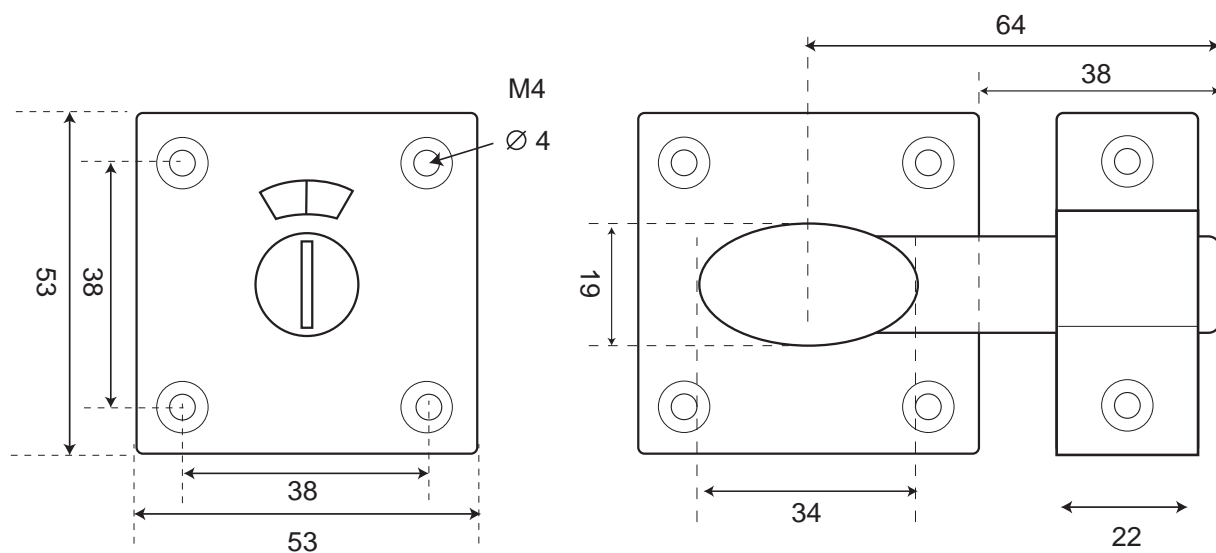

TARGETTE À FLÉAU

À CONDAMNATION AVEC VOYANT

Zamak fonte

Finition  Nickelé

réf.100140

Livrée avec :

- carré ∇ 6 L.33
- carré ∇ 6 L.59
- vis de fixation

Targette pour panneaux de 10 à 14mm et portes de 40mm