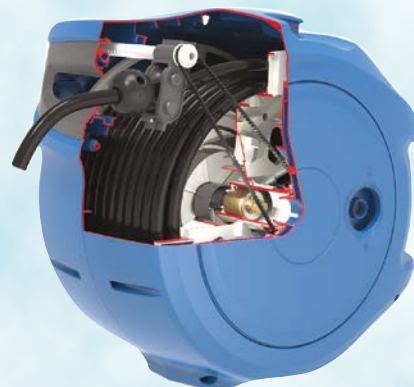

AutoReel Pro

Dévidoir automatique multi-usages
air, eau (maxi 40°C), herbicides, pesticides, huile de coupe...

Equipé
du tuyau
TECHNOBEL® PU

Coque
et support mural
ultra résistants en
polypropylène

Avec système
de verrouillage
sécurisé

Avec raccords
laiton BSP 1/4"
pas gaz

Amovible

- Ateliers de maintenance ●
- Garages ●
- Usines d'assemblage ●
- Industries de process ●
- Menuiserie et ébénisterie ●
- Véhicules de pulvérisation ●

Orientable à 180°