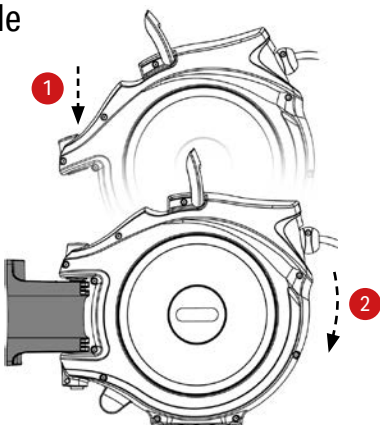

AutoReel Pro

Dévidoir automatique multi-usages
air, eau (maxi 40°C), herbicides, pesticides, huile de coupe...

Equipé
du tuyau
TECHNOBEL® PU

Coque
et support mural
ultra résistants en
polypropylène

Avec système
de verrouillage
sécurisé

Avec raccords
laiton BSP 1/4"
pas gaz

Amovible

- Ateliers de maintenance ●
- Garages ●
- Usines d'assemblage ●
- Industries de process ●
- Menuiserie et ébénisterie ●
- Véhicules de pulvérisation ●

Orientable à 180°

Enroulement autoguidé

20 m
+2 m*

9,5 mm
14,5 mm

10 bar

40 bar

8 kg

* Longueur de raccordement avec raccords BSP 1/4" (pas gaz).

Ref