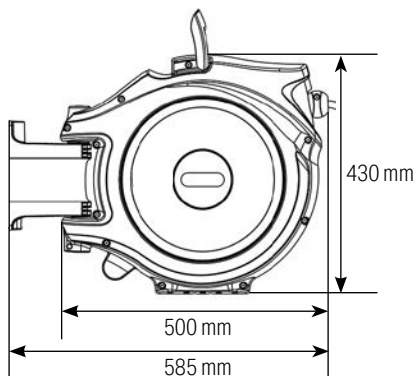

AutoReel Pro

Dévidoir automatique multi-usages
air, eau (maxi 40°C), herbicides, pesticides, huile de coupe...

Equipé
du tuyau
TECHNOBEL® PU

Coque
et support mural
ultra résistants en
polypropylène

Avec système
de verrouillage
sécurisé

Avec raccords
laiton BSP 1/4"
pas gaz

Amovible

- Ateliers de maintenance ●
- Garages ●
- Usines d'assemblage ●
- Industries de process ●
- Menuiserie et ébénisterie ●
- Véhicules de pulvérisation ●

Orientable à 180°

Enroulement autoguidé

20 m
+2 m*

9,5 mm
14,5 mm

10 bar

40 bar

8 kg

* Longueur de raccordement avec raccords BSP 1/4" (pas gaz).

Ref

Conditionné à l'unité (Support mural fourni)

2501 0000

Support mural seul

Z 71028