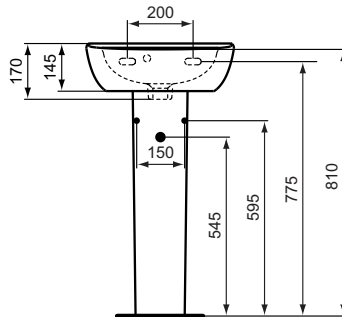

Ideal Standard

Lavabo/vasque/lave-mains

Ulysse

PORCHER

Réf. : E899101

Lave-mains 45 x 35 cm NF

Lave-mains 45 x 35 cm NF en porcelaine vitrifiée Ulysse blanc, percé d'1 trou central pour la robinetterie. Fixation murale par 2 tire-fonds non fournis

Coleur: 01 - Blanc

Plus de détails sur le produit :

Type:	Lave-mains
Montage:	Mural
Certifications :	NF
Trous de robinetterie :	1
Poids net (kg) :	9,10
Matériau :	Porcelaine vitrifiée
Hauteur (mm) :	160
Largeur (mm) :	450
Profondeur (mm) :	350
Forme:	Arc