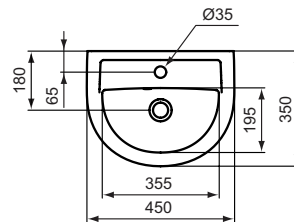

Ideal Standard

Lavabo/vasque/lave-mains

Ulysse

PORCHER

Réf. : E899101

Lave-mains 45 x 35 cm NF

Lave-mains 45 x 35 cm NF en porcelaine vitrifiée Ulysse blanc, percé d'1 trou central pour la robinetterie. Fixation murale par 2 tire-fonds non fournis

Coleur: 01 - Blanc

Plus de détails sur le produit :

Type:	Lave-mains
Montage:	Mural
Certifications :	NF
Trous de robinetterie :	1
Poids net (kg) :	9,10
Matériau :	Porcelaine vitrifiée
Hauteur (mm) :	160
Largeur (mm) :	450
Profondeur (mm) :	350
Forme:	Arc