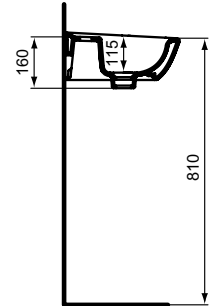

Ideal Standard

Lavabo/vasque/lave-mains

Ulysse

PORCHER

Réf. : E899101

Lave-mains 45 x 35 cm NF

Lave-mains 45 x 35 cm NF en porcelaine vitrifiée Ulysse blanc, percé d'1 trou central pour la robinetterie. Fixation murale par 2 tire-fonds non fournis

Coleur: 01 - Blanc

Plus de détails sur le produit :

Type:	Lave-mains
Montage:	Mural
Certifications :	NF
Trous de robinetterie :	1
Poids net (kg) :	9,10
Matériau :	Porcelaine vitrifiée
Hauteur (mm) :	160
Largeur (mm) :	450
Profondeur (mm) :	350
Forme:	Arc