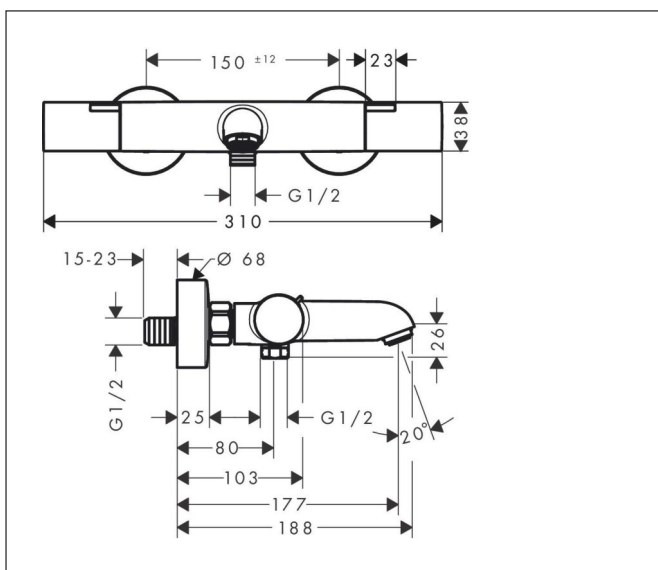

Marque hansgrohe
 Nom de l'article **Ecostat Fine**
 Numéro de l'article 13327000
 Finition Chrome
 Pos. 1

Photographie du Produit

Caractéristiques

- projection 177 mm
- 2 fonctions
- contrôle de la température et du débit
- T30LV C3
- type de jet du mitigeur: jet normal
- pression minimum en fonctionnement: 1 bar
- pression maximum en fonctionnement: 10 bars
- Sécurité anti-brûlure à 40 °C
- limiteur de température réglable
- clapet anti-retour
- avec combinaison de sécurité intégrée EN 1717
- avec silencieux
- matériau des poignées: métallique
- type de raccordement: raccords S, 1/2"
- distance du centre: 150 mm ± 12 mm
- filtre à poussière inclus
- groupe de bruit: II
- classe de débit: C, A

Plan géométral

Technologie