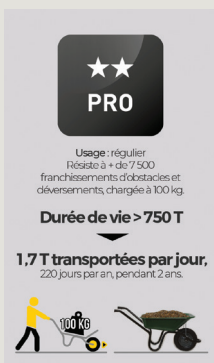

## BROUETTE PROFESSIONNELLE ROUE SOUPLE INCREVABLE XH-BR-100L-RI

Code : 68 594 766

### DESRIPTIF

- Brouette destinée aux travaux lourds
- Châssis monobloc grande résistance, ergonomique et indéformable
- Caisse nervurée à l'avant et sur les côtés pour une meilleure rigidité
- Roue souple increvable avec jante en polypropylène : le confort d'une roue gonflée sans risque de crevaison
- Caisse :
  - Peinte – coloris rouge
  - Fond carré et bord trapézoïdal
- Châssis :
  - Monobloc
  - Peint – coloris noir
  - Avec butoir de déversement
  - 2 supports de caisse

### CARACTÉRISTIQUES TECHNIQUES

Dimensions (L x l x h)	1420 x 680 x 575 mm
Charge utile	200 kg
Capacité	100L de terre
Poids	12.5 kg
Caisse (épaisseur)	0,9 mm
Châssis	Ø 32 mm
Roue	Ø 400 mm