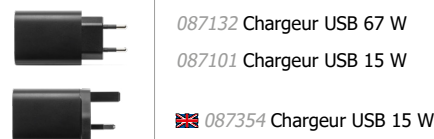

Bloc chargeur en option

BATTERIE			COMPRESSEUR		ENTRÉES / SORTIES		DIMENSIONS		
LITHIUM Battery			Pression max	Débit d'air	INPUT	OUTPUT		cm	kg
Capacity per cell	Type	Full charge							
2.5 Ah 27.75 Wh	LiCoO₂	2h15	10 bars 150 PSI	30 l/min	USB-C: 5V - 2A	1	USB-A: 5V - 2.1A	6.4 x 5.65 x 17.55	0.61