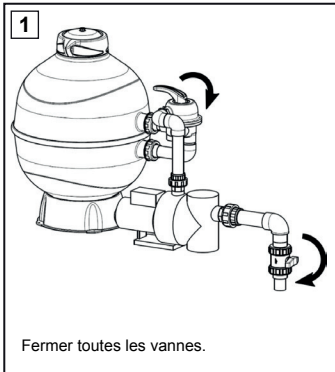

REPOSPPOOL/ REPOSPPOOL PLUS

Ordre des accessoires

Kit accessoires

Ø50

- 1.- écrous
- 2.- bagues de crantage
- 3.- anneaux de compression
- 4.- joints toriques Ø49
- 5.- réductions Ø63-50
- 6.- joints toriques Ø62

Ø63

- 1.- écrous
- 2.- bagues de crantage
- 3.- anneau de compression
- 4.- joints toriques Ø62

REPOSPPOOL/ REPOSPPOOL PLUS

Scanner ce code QR pour accéder à la vidéo d'instructions d'installation.
Suivre les étapes indiquées pour une installation correcte.