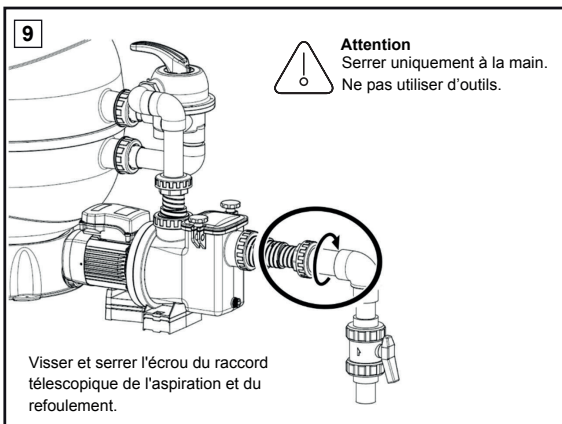

REPOSPPOOL/ REPOSPPOOL PLUS

Ordre des accessoires

Kit accessoires

Ø50

- 1.- écrous
- 2.- bagues de crantage
- 3.- anneaux de compression
- 4.- joints toriques Ø49
- 5.- réductions Ø63-50
- 6.- joints toriques Ø62

Ø63

- 1.- écrous
- 2.- bagues de crantage
- 3.- anneau de compression
- 4.- joints toriques Ø62

REPOSPPOOL/ REPOSPPOOL PLUS

Scanner ce code QR pour accéder à la vidéo d'instructions d'installation.
Suivre les étapes indiquées pour une installation correcte.