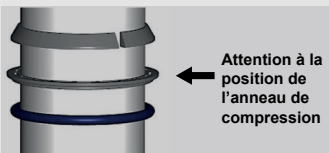

REPOSPPOOL/ REPOSPPOOL PLUS

Ordre des accessoires

Kit accessoires

Ø50

- 1.- écrous
- 2.- bagues de crantage
- 3.- anneaux de compression
- 4.- joints toriques Ø49
- 5.- réductions Ø63-50
- 6.- joints toriques Ø62

Ø63

- 1.- écrous
- 2.- bagues de crantage
- 3.- anneau de compression
- 4.- joints toriques Ø62

REPOSPPOOL/ REPOSPPOOL PLUS

Scanner ce code QR pour accéder à la vidéo d'instructions d'installation.
Suivre les étapes indiquées pour une installation correcte.