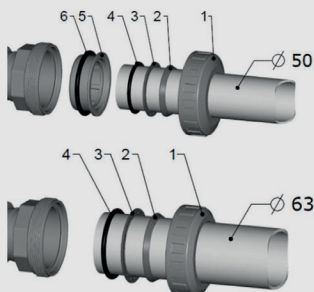

REPOSPPOOL/ REPOSPPOOL PLUS

Ordre des accessoires

Kit accessoires

Ø50

- 1.- écrous
- 2.- bagues de crantage
- 3.- anneaux de compression
- 4.- joints toriques Ø49
- 5.- réductions Ø63-50
- 6.- joints toriques Ø62

Ø63

- 1.- écrous
- 2.- bagues de crantage
- 3.- anneau de compression
- 4.- joints toriques Ø62

REPOSPPOOL/ REPOSPPOOL PLUS

Scanner ce code QR pour accéder à la vidéo d'instructions d'installation.
Suivre les étapes indiquées pour une installation correcte.