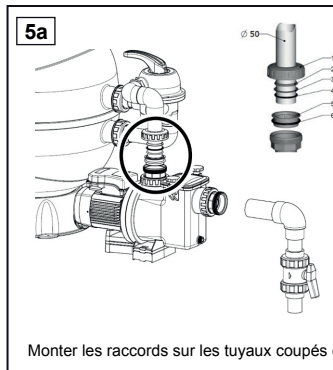

REPOSPPOOL/ REPOSPPOOL PLUS

Ordre des accessoires

Kit accessoires

Ø50

- 1.- écrous
- 2.- bagues de crantage
- 3.- anneaux de compression
- 4.- joints toriques Ø49
- 5.- réductions Ø63-50
- 6.- joints toriques Ø62

Ø63

- 1.- écrous
- 2.- bagues de crantage
- 3.- anneau de compression
- 4.- joints toriques Ø62

REPOSPPOOL/ REPOSPPOOL PLUS

Scanner ce code QR pour accéder à la vidéo d'instructions d'installation.
Suivre les étapes indiquées pour une installation correcte.