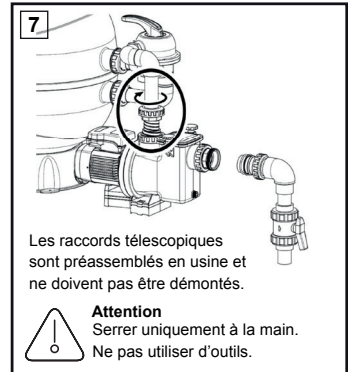

REPOSPPOOL/ REPOSPPOOL PLUS

Ordre des accessoires

Kit accessoires

Ø50

- 1.- écrous
- 2.- bagues de crantage
- 3.- anneaux de compression
- 4.- joints toriques Ø49
- 5.- réductions Ø63-50
- 6.- joints toriques Ø62

Ø63

- 1.- écrous
- 2.- bagues de crantage
- 3.- anneau de compression
- 4.- joints toriques Ø62

REPOSPPOOL/ REPOSPPOOL PLUS

Scanner ce code QR pour accéder à la vidéo d'instructions d'installation.
Suivre les étapes indiquées pour une installation correcte.