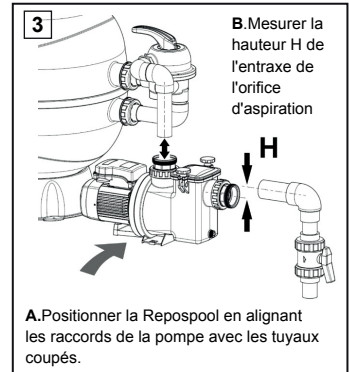

REPOSPPOOL/ REPOSPPOOL PLUS

Ordre des accessoires

Kit accessoires

Ø50

- 1.- écrous
- 2.- bagues de crantage
- 3.- anneaux de compression
- 4.- joints toriques Ø49
- 5.- réductions Ø63-50
- 6.- joints toriques Ø62

Ø63

- 1.- écrous
- 2.- bagues de crantage
- 3.- anneau de compression
- 4.- joints toriques Ø62

REPOSPPOOL/ REPOSPPOOL PLUS

Scanner ce code QR pour accéder à la vidéo d'instructions d'installation.
Suivre les étapes indiquées pour une installation correcte.