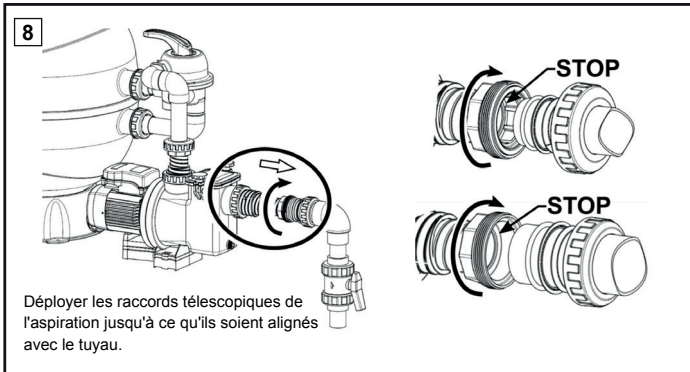

REPOSPPOOL/ REPOSPPOOL PLUS

Ordre des accessoires

Kit accessoires

Ø50

- 1.- écrous
- 2.- bagues de crantage
- 3.- anneaux de compression
- 4.- joints toriques Ø49
- 5.- réductions Ø63-50
- 6.- joints toriques Ø62

Ø63

- 1.- écrous
- 2.- bagues de crantage
- 3.- anneau de compression
- 4.- joints toriques Ø62

REPOSPPOOL/ REPOSPPOOL PLUS

Scanner ce code QR pour accéder à la vidéo d'instructions d'installation.
Suivre les étapes indiquées pour une installation correcte.