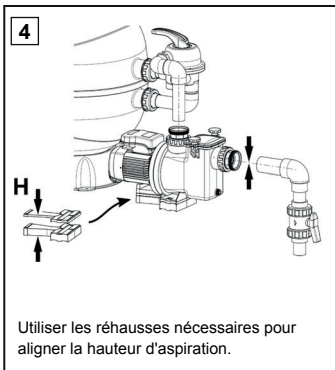

REPOSPPOOL/ REPOSPPOOL PLUS

Ordre des accessoires

Kit accessoires

Ø50

- 1.- écrous
- 2.- bagues de crantage
- 3.- anneaux de compression
- 4.- joints toriques Ø49
- 5.- réductions Ø63-50
- 6.- joints toriques Ø62

Ø63

- 1.- écrous
- 2.- bagues de crantage
- 3.- anneau de compression
- 4.- joints toriques Ø62

REPOSPPOOL/ REPOSPPOOL PLUS

Scanner ce code QR pour accéder à la vidéo d'instructions d'installation.
Suivre les étapes indiquées pour une installation correcte.