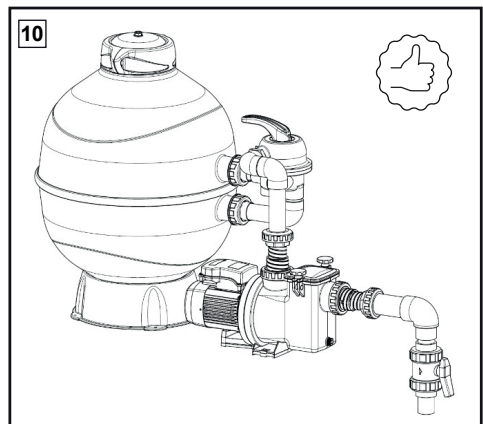

REPOSPPOOL/ REPOSPPOOL PLUS

Ordre des accessoires

Kit accessoires

Ø50

- 1.- écrous
- 2.- bagues de crantage
- 3.- anneaux de compression
- 4.- joints toriques Ø49
- 5.- réductions Ø63-50
- 6.- joints toriques Ø62

Ø63

- 1.- écrous
- 2.- bagues de crantage
- 3.- anneau de compression
- 4.- joints toriques Ø62

REPOSPPOOL/ REPOSPPOOL PLUS

Scanner ce code QR pour accéder à la vidéo d'instructions d'installation.
Suivre les étapes indiquées pour une installation correcte.