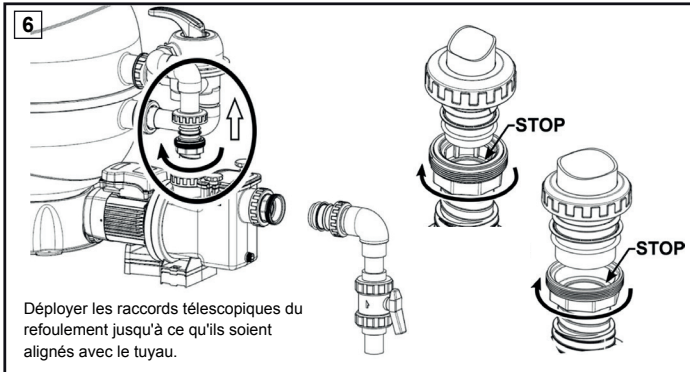

REPOSPPOOL/ REPOSPPOOL PLUS

Ordre des accessoires

Kit accessoires

Ø50

- 1.- écrous
- 2.- bagues de crantage
- 3.- anneaux de compression
- 4.- joints toriques Ø49
- 5.- réductions Ø63-50
- 6.- joints toriques Ø62

Ø63

- 1.- écrous
- 2.- bagues de crantage
- 3.- anneau de compression
- 4.- joints toriques Ø62

REPOSPPOOL/ REPOSPPOOL PLUS

Scanner ce code QR pour accéder à la vidéo d'instructions d'installation.
Suivre les étapes indiquées pour une installation correcte.