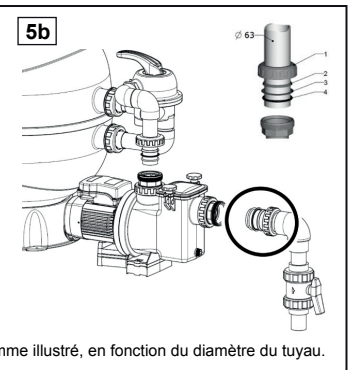

REPOSPPOOL/ REPOSPPOOL PLUS

Ordre des accessoires

Kit accessoires

Ø50

- 1.- écrous
- 2.- bagues de crantage
- 3.- anneaux de compression
- 4.- joints toriques Ø49
- 5.- réductions Ø63-50
- 6.- joints toriques Ø62

Ø63

- 1.- écrous
- 2.- bagues de crantage
- 3.- anneau de compression
- 4.- joints toriques Ø62

REPOSPPOOL/ REPOSPPOOL PLUS

Scanner ce code QR pour accéder à la vidéo d'instructions d'installation.
Suivre les étapes indiquées pour une installation correcte.