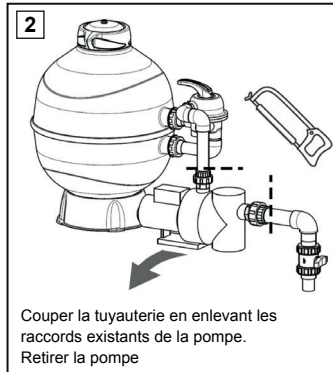

REPOSPPOOL/ REPOSPPOOL PLUS

Ordre des accessoires

Kit accessoires

Ø50

- 1.- écrous
- 2.- bagues de crantage
- 3.- anneaux de compression
- 4.- joints toriques Ø49
- 5.- réductions Ø63-50
- 6.- joints toriques Ø62

Ø63

- 1.- écrous
- 2.- bagues de crantage
- 3.- anneau de compression
- 4.- joints toriques Ø62

REPOSPPOOL/ REPOSPPOOL PLUS

Scanner ce code QR pour accéder à la vidéo d'instructions d'installation.
Suivre les étapes indiquées pour une installation correcte.