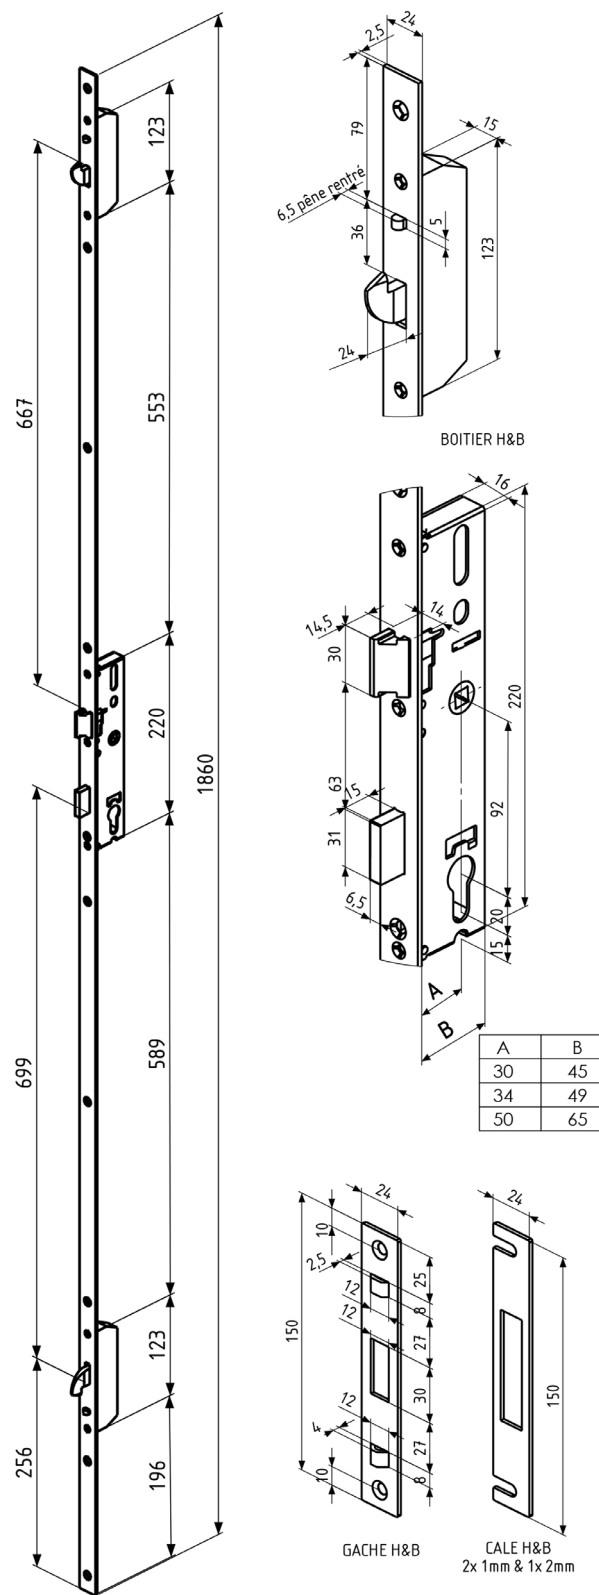

Schémas techniques

Réf: 6870.xx.0
6870.xx.4G

Réf: 6870.xx.2

ASSA ABLOY France
106 Avenue Marx Dormoy
92120 Montrouge
www.assaabloy.com

Administration des ventes (France)
Tél : +33(0)1 39 46 11 88
Relation Technique Clients
Tél : +33(0)1 39 46 11 88
contact.menuisiermetal@assaabloy.com

ASSA ABLOY

Experience a safer
and more open world