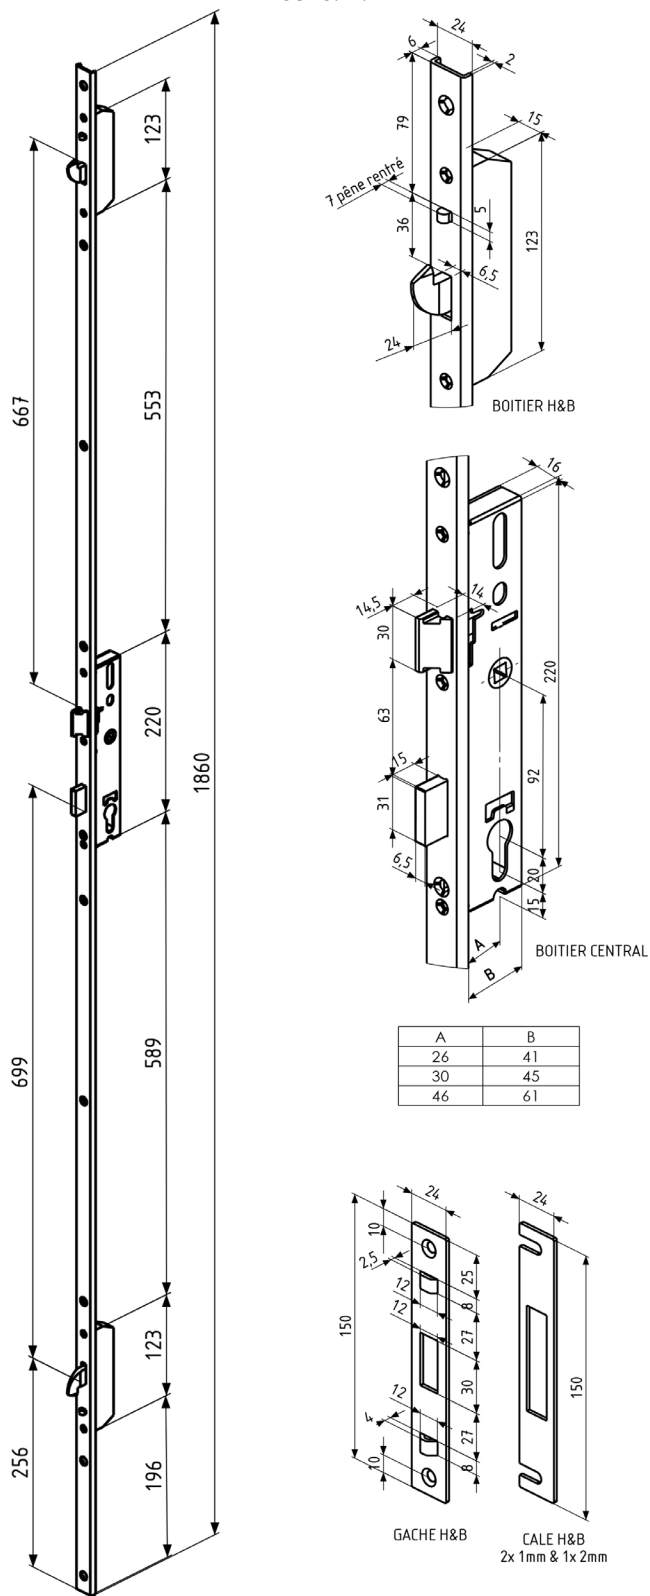

Schémas techniques

Réf: 6870.xx.0
6870.xx.4G

Réf: 6870.xx.2

ASSA ABLOY France
106 Avenue Marx Dormoy
92120 Montrouge
www.assaabloy.com

Administration des ventes (France)
Tél : +33(0)1 39 46 11 88
Relation Technique Clients
Tél : +33(0)1 39 46 11 88
contact.menuisiermetal@assaabloy.com

ASSA ABLOY

Experience a safer
and more open world