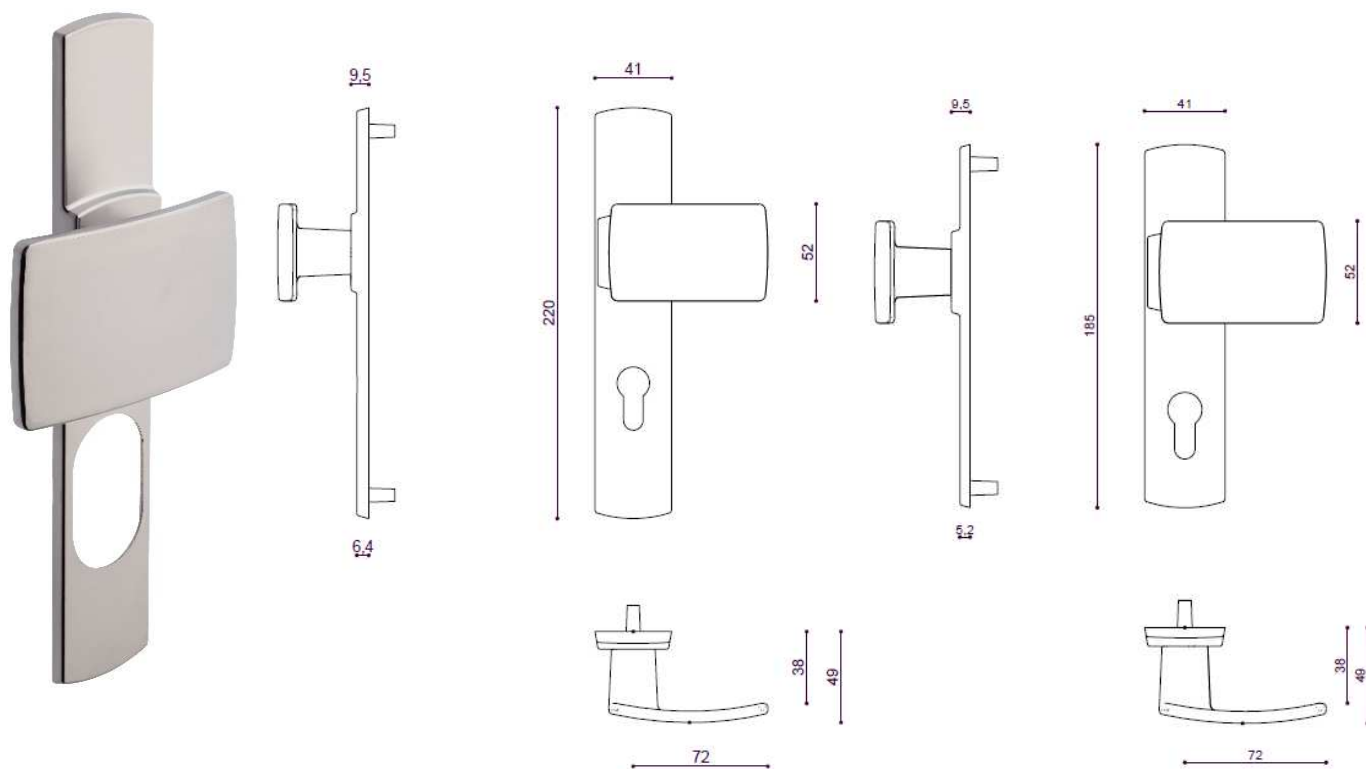

Fiche produit

Artis

Ensemble palière sur plaque

Gamme :

- Version poignée de tirage côté extérieur
- Version grande ou petite plaque
- Perçages :
 - Clé I
 - SGN2
- Finitions :

-  - Diamant noir (*Grade 3 corrosion)
-  - Platine (*Grade 2 corrosion)
-  - Chrome velours (*Grade 4 corrosion)

Descriptif technique :

- Ensemble palière en zamak
- Ensemble monobloc : béquille, poignée de tirage et plaque solidarisées
- Piliers taraudés intégrés et vis invisibles côté extérieur
- Carré de 7mm
- Vis de fixation M4 entraxe 195mm ou 165mm
- Livré en standard pour serrure entraxe 70mm