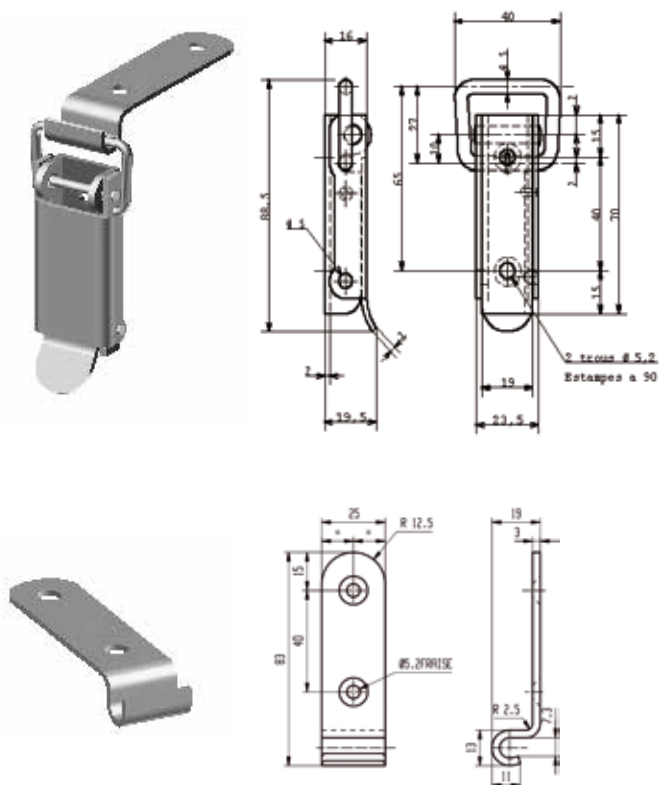

15.1 FERMETURES À LEVIER ET CROCHETS

I 7005 | Fermeture à levier livrée avec crochet 7005.50

Compatible avec crochets 7005.51 / Verrouillage à bille

| REF. | DÉSIGNATION | FINITION | Kg 100 p. |  |
|---------|---|-------------------|--------------|---|
| 270 310 | Fermeture à levier + crochet (ref: 272140) | A.D. percé fraisé | 15,9 | 25 |
| 270 330 | Fermeture à levier + crochet (ref: 272160) | A.Z. percé fraisé | 15,9 | 25 |
| 270 360 | Fermeture à levier sans crochet (ref: 272190) | INOX percé fraisé | 15,9 | 25 |

Cotes en mm

I 7005 | Fermeture à levier à verrouillage intégré A.Z. livrée avec crochet 7005.50

Compatible avec crochets 7005.51 / Verrouillage par bossage / Percée fraisée

| REF. | DÉSIGNATION | FINITION | Kg 100 p. |  |
|---------|--|-------------------|--------------|---|
| 274 800 | Fermeture à levier + crochet (ref: 272160) | A.Z. percé fraisé | 15,9 | 25 |

Cotes en mm