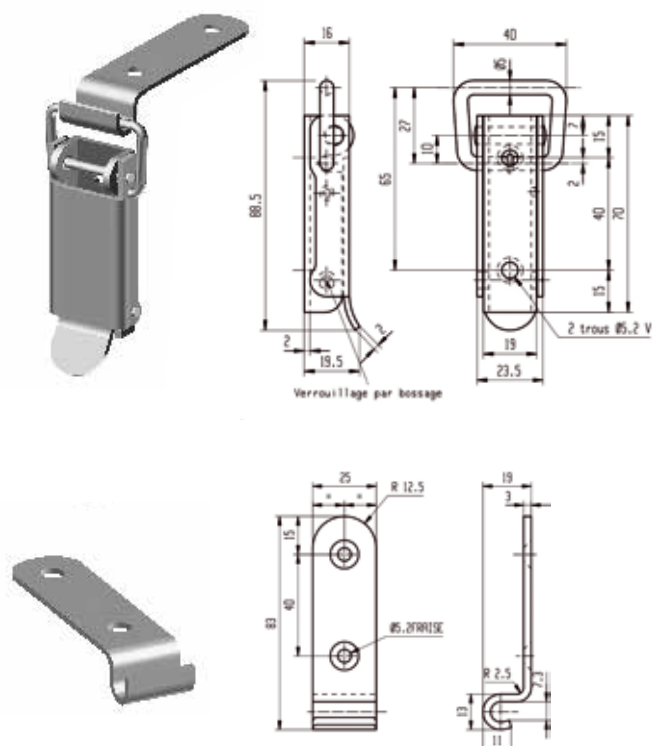

15.1 FERMETURES À LEVIER ET CROCHETS

I 7005 | Fermeture à levier livrée avec crochet 7005.50

Compatible avec crochets 7005.51 / Verrouillage à bille

| REF. | DÉSIGNATION | FINITION | Kg 100 p. |  |
|---------|---|-------------------|--------------|---|
| 270 310 | Fermeture à levier + crochet (ref: 272140) | A.D. percé fraisé | 15,9 | 25 |
| 270 330 | Fermeture à levier + crochet (ref: 272160) | A.Z. percé fraisé | 15,9 | 25 |
| 270 360 | Fermeture à levier sans crochet (ref: 272190) | INOX percé fraisé | 15,9 | 25 |

Cotes en mm

I 7005 | Fermeture à levier à verrouillage intégré A.Z. livrée avec crochet 7005.50

Compatible avec crochets 7005.51 / Verrouillage par bossage / Percée fraisée

| REF. | DÉSIGNATION | FINITION | Kg 100 p. |  |
|---------|--|-------------------|--------------|---|
| 274 800 | Fermeture à levier + crochet (ref: 272160) | A.Z. percé fraisé | 15,9 | 25 |

Cotes en mm