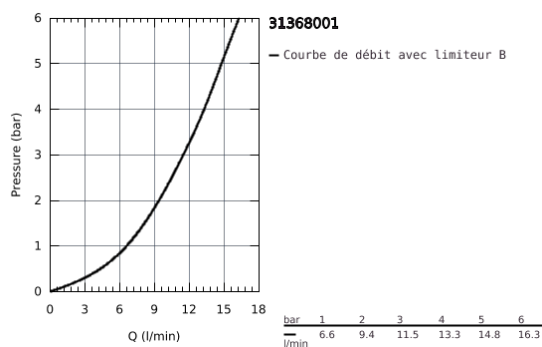

31 368 001 BAULOOP MITIGEUR MONOCOMMANDE EVIER

DESCRIPTION DU PRODUIT

- Colour: Chromé
 - Bec haut
 - Monotrou sur plage
 - GROHE Brilliance Longue Durée : Brilliance éclatante année après année
 - GROHE Long-Life cartouche en céramique 28 mm
 - Conduit d'eau interne sans plomb ni nickel
 - Bec avec mousseur
 - Bec tube pivotant
 - Zone de rotation à 360°
 - Flexibles de raccordement souples
 - Set de fixation métal
- Pour une installation sur un plan supérieur à 40 mm, il sera nécessaire de commander séparément le kit de fixation 48 384 000, non fourni