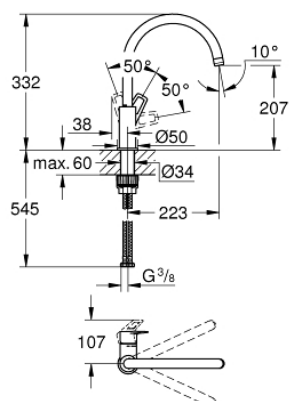

31 368 001 BAULOOP MITIGEUR MONOCOMMANDE EVIER

DESCRIPTION DU PRODUIT

- Colour: Chromé
 - Bec haut
 - Monotrou sur plage
 - GROHE Brilliance Longue Durée : Brilliance éclatante année après année
 - GROHE Long-Life cartouche en céramique 28 mm
 - Conduit d'eau interne sans plomb ni nickel
 - Bec avec mousseur
 - Bec tube pivotant
 - Zone de rotation à 360°
 - Flexibles de raccordement souples
 - Set de fixation métal
- Pour une installation sur un plan supérieur à 40 mm, il sera nécessaire de commander séparément le kit de fixation 48 384 000, non fourni

31 368 001 BAULOOK MITIGEUR MONOCOMMANDE EVIER

PIÈCES DÉTACHÉES, avril 2020 – now

1: Cartouche (N ° de commande 46963000)

2: Mousseur (N ° de commande 13967000)

3: **Kit de fixation** (N ° de commande 48477000)

4: Kit de fixation

(N ° de commande 48384000)*

*Accessoires spéciaux