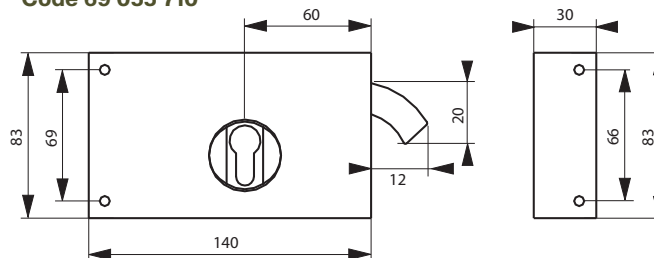

SERRURE HORIZONTALE À CROCHET POUR CYLINDRE EUROPÉEN

Code : P79FGP4

Code 69 055 710

Code 69 055 729

DESRIPTIF

- Coffre et gâche en acier cambré époxy noir
- Crochet en acier zingué
- Mécanisme à 2 tours
- Dimensions du coffre : 140 x 83 mm
- Ave : 60 mm
- À équiper d'un cylindre profilé européen 30 x 60 mm pour une porte d'épaisseur de 45 mm

| Code | Main |
|------------|--------|
| 69 055 710 | droite |
| 69 055 729 | gauche |

Code 69 055 710

Code 69 055 729