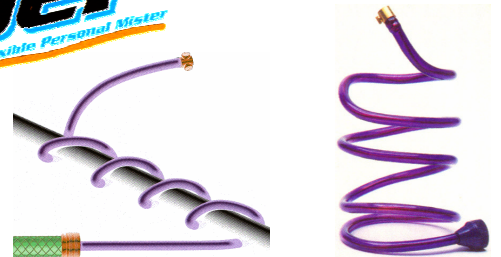

# brumisation d'ambiance

**brumisation résidentielle Cooling**

**ASB**

**basse pression 5-10bars**

*La brumisation résidentielle "personnelle" basse pression, mobile, se raccorde simplement à un tuyau d'arrosage. Utilisation aux bords de la piscine, en terrasse, véranda...*

## FLEXIBLE VIPER

tube flexible  
double buse brouillard  
garde la forme voulue  
raccord tar 3/4"  
longueur env 2m  
3 couleurs possibles (rouge, jaune, violet)

DESIGNATION	REFERENCE	P.U. € H.T.	R.	COLISAGE
BRUMISEUR FLEXIBLE VIPER	ASBR91			

## COBRA MISTAND

tube rigide  
position debout  
double buse brouillard  
raccord tar 3/4"  
hauteur 0,80m  
4 couleurs possibles

DESIGNATION	REFERENCE	P.U. € H.T.	R.	COLISAGE
BRUMISEUR FLEXIBLE VIPER	ASBR96			