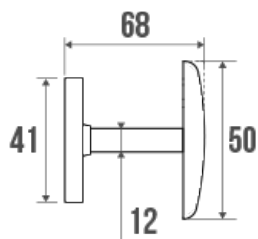

### Description

Tête Ø 65 mm. Acier chromé.

Parfaitement adapté pour l'usage en Collectivités.

### Caractéristiques techniques

Matière	Acier
Finition	Chromé
Dimensions	182 x 68 mm
Diamètre Ø	50 mm
Poids brut	0.157 kg
Poids net	0.153 kg
Conditionnement	Sachet plastique
Garantie	1 an
Gencod	3563398239027
Code douanier	7324900010
Notice	Aucune notice disponible