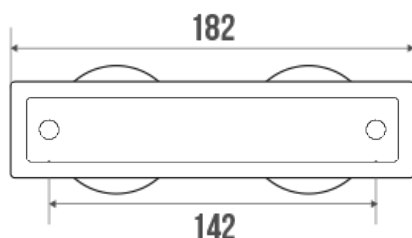

### Informations

Désignation	ECO - Porte-peignoir 2 têtes, Chromé
Référence	823902

### Description

Tête Ø 65 mm. Acier chromé.

Parfaitement adapté pour l'usage en Collectivités.

### Caractéristiques techniques

Matière	Acier
Finition	Chromé
Dimensions	182 x 68 mm
Diamètre Ø	50 mm
Poids brut	0.157 kg
Poids net	0.153 kg
Conditionnement	Sachet plastique
Garantie	1 an
Gencod	3563398239027
Code douanier	7324900010
Notice	Aucune notice disponible