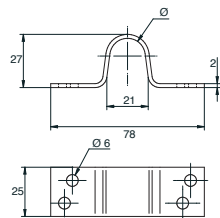

**J52..** Verrou pistolet

Code		Ø	Platine (L x l x e)	Course	Nb & Ø vis		Dispo. (sem.)
J522340	Z.BLANC	10	65 x 50 x 1,5	28	4 x 4,5	10	STOCKÉ
J522350	Z.BLANC	12	80 x 55 x 1,6	33	4 x 4,5	10	STOCKÉ
J522351	Z.BLANC	14	90 x 60 x 1,6	39	6 x 4,5	10	STOCKÉ
J522361	Z.BLANC	16	90 x 60 x 1,6	-	6 x 4,5	10	STOCKÉ
J522371	Z.BLANC	18	100 x 70 x 2	-	6 x 4,5	10	STOCKÉ
J524340	9005 - 65%	10	65 x 50 x 1,5	28	4 x 4,5	10	STOCKÉ
J524350	9005 - 65%	12	80 x 55 x 1,6	33	4 x 4,5	10	STOCKÉ
J524351	9005 - 65%	14	90 x 60 x 1,6	39	6 x 4,5	10	STOCKÉ
J524361	9005 - 65%	16	90 x 60 x 1,6	-	6 x 4,5	10	STOCKÉ

**J522381** Verrou pistolet - Ressort inox

Code		Ø	Platine (L x l x e)		Dispo. (sem.)
J522381	Z.BLANC	14	86 x 40 x 3	10	STOCKÉ

**J522382** Gâche pour tige ronde - 4 points de fixation

Code		Ø	Nb & Ø vis		Dispo. (sem.)
J522382	Z.BLANC	18	4 x 6	10	STOCKÉ