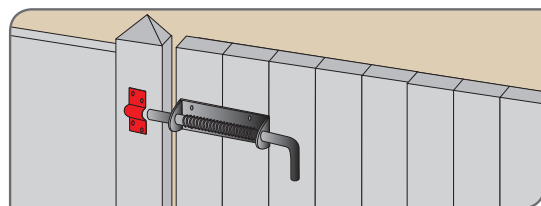

**J52..** Verrou pistolet

Code		Ø	Platine (L x l x e)	Course	Nb & Ø vis		Dispo. (sem.)
J522340	Z.BLANC	10	65 x 50 x 1,5	28	4 x 4,5	10	STOCKÉ
J522350	Z.BLANC	12	80 x 55 x 1,6	33	4 x 4,5	10	STOCKÉ
J522351	Z.BLANC	14	90 x 60 x 1,6	39	6 x 4,5	10	STOCKÉ
J522361	Z.BLANC	16	90 x 60 x 1,6	-	6 x 4,5	10	STOCKÉ
J522371	Z.BLANC	18	100 x 70 x 2	-	6 x 4,5	10	STOCKÉ
J524340	9005 - 65%	10	65 x 50 x 1,5	28	4 x 4,5	10	STOCKÉ
J524350	9005 - 65%	12	80 x 55 x 1,6	33	4 x 4,5	10	STOCKÉ
J524351	9005 - 65%	14	90 x 60 x 1,6	39	6 x 4,5	10	STOCKÉ
J524361	9005 - 65%	16	90 x 60 x 1,6	-	6 x 4,5	10	STOCKÉ

**J522381** Verrou pistolet - Ressort inox

Code		Ø	Platine (L x l x e)		Dispo. (sem.)
J522381	Z.BLANC	14	86 x 40 x 3	10	STOCKÉ

**J522382** Gâche pour tige ronde - 4 points de fixation

Code		Ø	Nb & Ø vis		Dispo. (sem.)
J522382	Z.BLANC	18	4 x 6	10	STOCKÉ