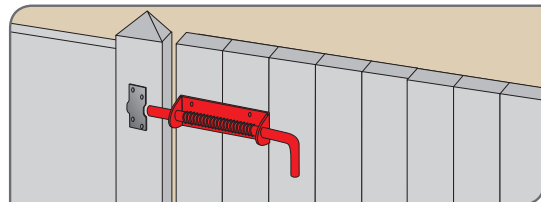

**J52..** Verrou pistolet

Code		Ø	Platine (L x l x e)	Course	Nb & Ø vis		Dispo. (sem.)
J522340	Z.BLANC	10	65 x 50 x 1,5	28	4 x 4,5	10	STOCKÉ
J522350	Z.BLANC	12	80 x 55 x 1,6	33	4 x 4,5	10	STOCKÉ
J522351	Z.BLANC	14	90 x 60 x 1,6	39	6 x 4,5	10	STOCKÉ
J522361	Z.BLANC	16	90 x 60 x 1,6	-	6 x 4,5	10	STOCKÉ
J522371	Z.BLANC	18	100 x 70 x 2	-	6 x 4,5	10	STOCKÉ
J524340	9005 - 65%	10	65 x 50 x 1,5	28	4 x 4,5	10	STOCKÉ
J524350	9005 - 65%	12	80 x 55 x 1,6	33	4 x 4,5	10	STOCKÉ
J524351	9005 - 65%	14	90 x 60 x 1,6	39	6 x 4,5	10	STOCKÉ
J524361	9005 - 65%	16	90 x 60 x 1,6	-	6 x 4,5	10	STOCKÉ

**J522381** Verrou pistolet - Ressort inox

Code		Ø	Platine (L x l x e)		Dispo. (sem.)
J522381	Z.BLANC	14	86 x 40 x 3	10	STOCKÉ

**J522382** Gâche pour tige ronde - 4 points de fixation

Code		Ø	Nb & Ø vis		Dispo. (sem.)
J522382	Z.BLANC	18	4 x 6	10	STOCKÉ