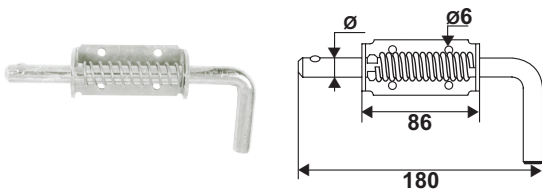

**J52..** Verrou pistolet

Code		Ø	Platine (L x l x e)	Course	Nb & Ø vis		Dispo. (sem.)
J522340	Z.BLANC	10	65 x 50 x 1,5	28	4 x 4,5	10	STOCKÉ
J522350	Z.BLANC	12	80 x 55 x 1,6	33	4 x 4,5	10	STOCKÉ
J522351	Z.BLANC	14	90 x 60 x 1,6	39	6 x 4,5	10	STOCKÉ
J522361	Z.BLANC	16	90 x 60 x 1,6	-	6 x 4,5	10	STOCKÉ
J522371	Z.BLANC	18	100 x 70 x 2	-	6 x 4,5	10	STOCKÉ
J524340	9005 - 65%	10	65 x 50 x 1,5	28	4 x 4,5	10	STOCKÉ
J524350	9005 - 65%	12	80 x 55 x 1,6	33	4 x 4,5	10	STOCKÉ
J524351	9005 - 65%	14	90 x 60 x 1,6	39	6 x 4,5	10	STOCKÉ
J524361	9005 - 65%	16	90 x 60 x 1,6	-	6 x 4,5	10	STOCKÉ

**J522381** Verrou pistolet - Ressort inox

Code		Ø	Platine (L x l x e)		Dispo. (sem.)
J522381	Z.BLANC	14	86 x 40 x 3	10	STOCKÉ

**J522382** Gâche pour tige ronde - 4 points de fixation

Code		Ø	Nb & Ø vis		Dispo. (sem.)
J522382	Z.BLANC	18	4 x 6	10	STOCKÉ

Pour verrou pistolet à ressort.