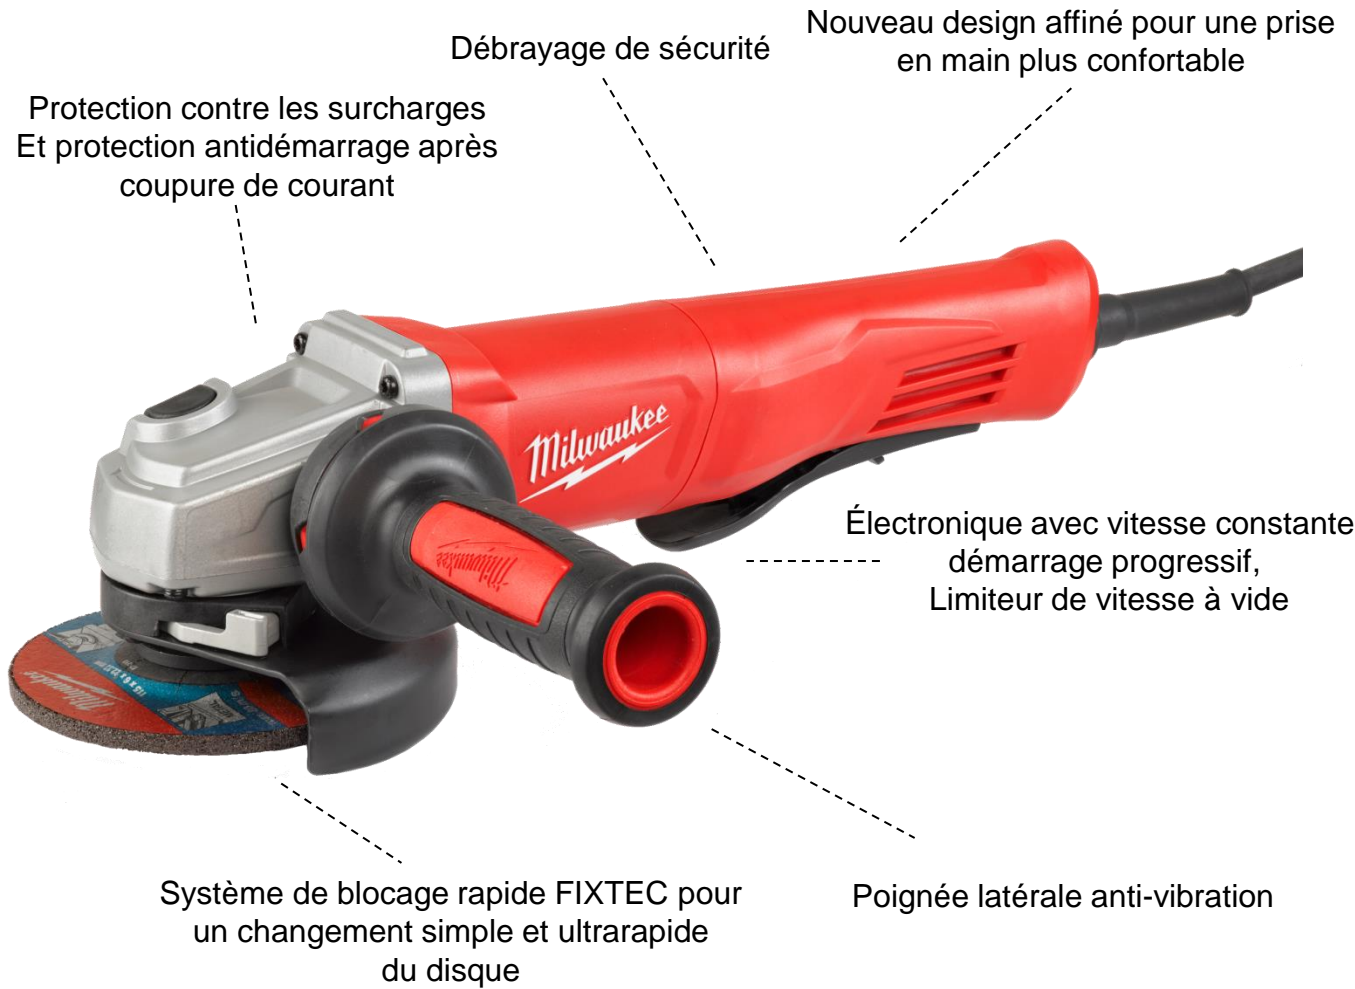

**Meuleuse 1 250 W Ø 125 mm**

**1 250 W**

## Un couple élevé et une grande vitesse

Poignée  
latérale

Système  
de blocage

Gâchette  
"pleine main" type  
"homme mort"

<b>CARACTERISTIQUES :</b>		
Vitesse à vide :	12 000	tr/min
Disque :	125	Ø mm
Puissance absorbée :	1 250	W
Profondeur de coupe :	33	mm
Broche :	M14	
Poids avec batterie :	2,5	kg
<b>Référence :</b>	<b>4933451578</b>	
<b>EAN :</b>	<b>4002395140794</b>	
Livré avec : Poignée latérale AVS, Système FIXTEC en carton		

POWERED BY  
**REDLITHIUM-ION™**