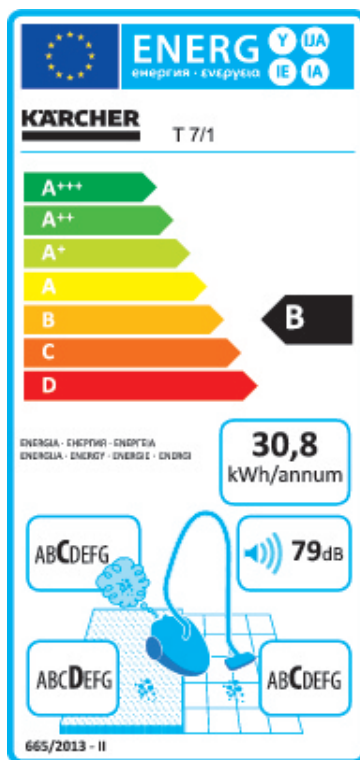

Aspirateurs - Fiche technique UE

Conformément au règlement (CE) n° 665/2013

KÄRCHER

Kärcher

Identifiant du modèle		T 7/1
Classe d'efficacité énergétique		B
Consommation annuelle d'énergie	kWh / an	30,8
Consommation annuelle indicative d'énergie (en kWh/an), sur la base de 50 tâches de nettoyage. La consommation réelle annuelle d'énergie dépend des conditions d'utilisation de l'appareil.		
Classe de performance de nettoyage des moquettes		D
Classe de performance de nettoyage des sols durs		C
Classe d'émission de poussière		C
Niveau de puissance acoustique	dB(A)	79
Puissance nominale à l'entrée	W	800
N° d'art.		1.527-402.0

Date de création du tableau: 08/2017

N'hésitez pas à nous contacter pour plus d'informations :

Head Office Germany
Alfred Kärcher GmbH & Co. KG
Alfred-Kärcher-Straße 28-40
71364 Winnenden
Phone +49 7195-14-0
Fax +49 7195-14-2212
www.kaercher.com