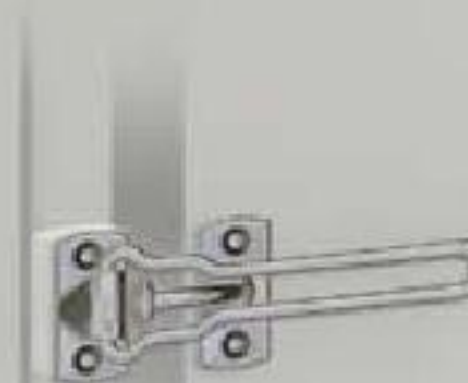

CLASSIC

Entrebâilleur de sécurité pour porte d'entrée

Safety retainer for front door

Visserie renforcée
Extra strong screws

Design original
Original design

Incrochetable depuis l'extérieur
Burglar-proof

Nouveau design pour Classic, qui reste une valeur sûre pour équiper les portes de chambre d'hôtel ou d'appartement. Cet entrebâilleur s'adapte aussi sur les portes à recouvrement avec une cône translucide étudiée.

A new design for Classic, which remains a safe investment for hotel room or apartment doors.

This retainer can also be adapted to overlapping doors with a translucent wedge (supplied).

* OR = Classic avec cône translucide étudiée spécialement dans le cas d'une porte à recouvrement

* OR = Classic with a translucent wedge designed specially for overlapping doors

01 - OR1*

01M - OR1M*

02 - OR2*

03 - OR3*

06 - OR6*

Modèle allongé (200 mm) spécial portes épaisses.
Raised model (200 mm) especially conceived for thick doors.