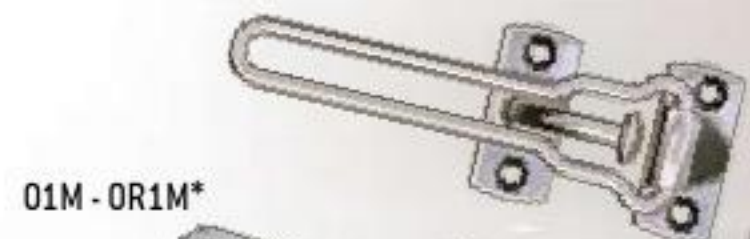

CLASSIC

Entrebâilleur de sécurité pour porte d'entrée

Safety retainer for front door

Visserie renforcée
Extra strong screws

Design original
Original design

Incrochetable depuis l'extérieur
Burglar-proof

Nouveau design pour Classic, qui reste une valeur sûre pour équiper les portes de chambre d'hôtel ou d'appartement. Cet entrebâilleur s'adapte aussi sur les portes à recouvrement avec une cône translucide étudiée.

A new design for Classic, which remains a safe investment for hotel room or apartment doors.

This retainer can also be adapted to overlapping doors with a translucent wedge (supplied).

* OR = Classic avec cône translucide étudiée spécialement dans le cas d'une porte à recouvrement

* OR = Classic with a translucent wedge designed specially for overlapping doors

01 - OR1*

01M - OR1M*

02 - OR2*

03 - OR3*

06 - OR6*

Modèle allongé (200 mm) spécial portes épaisses.
Raised model (200 mm) especially conceived for thick doors.