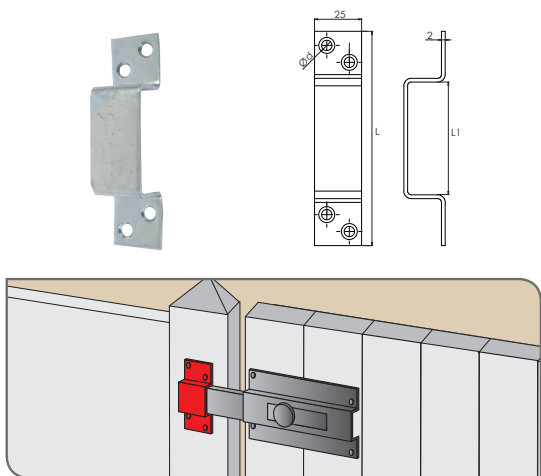

J52..

Gâche pour tige ronde - 2 points de fixation

Code		ø	Platine (L x l x e)	Nb & ø vis		Dispo. (sem.)
J522108	 Z.BLANC	8	39 x 15 x 1,5	2 x 4,5	10	STOCKÉ
J522109	 Z.BLANC	10	45 x 20 x 1,5	2 x 4,5	10	STOCKÉ
J522110	 Z.BLANC	12	51 x 22 x 1,5	2 x 4,5	10	STOCKÉ
J522111	 Z.BLANC	14	58 x 35 x 1,5	2 x 4,5	10	STOCKÉ
J522112	 Z.BLANC	16	65 x 35 x 1,5	2 x 4,5	10	STOCKÉ
J522122	 Z.BLANC	18	66 x 35 x 1,5	2 x 4,5	10	STOCKÉ
J524108	 9005 - 65%	8	39 x 15 x 1,5	2 x 4,5	10	STOCKÉ
J524109	 9005 - 65%	10	45 x 20 x 1,5	2 x 4,5	10	STOCKÉ
J524110	 9005 - 65%	12	51 x 22 x 1,5	2 x 4,5	10	STOCKÉ
J524111	 9005 - 65%	14	58 x 35 x 1,5	2 x 4,5	10	STOCKÉ
J524112	 9005 - 65%	16	65 x 35 x 1,5	2 x 4,5	10	STOCKÉ
J524122	 9005 - 65%	18	66 x 35 x 1,5	2 x 4,5	10	STOCKÉ

Pour verrous baïonnette, box poire, box porte-cadenas, pistolet.

J50167..

Gâche rectangulaire

Code		L	L1	Fer		Dispo. (sem.)
J501673	 Z.BLANC	102	50	25 x 2	12	STOCKÉ
J501675	 Z.BLANC	112	60	25 x 2	12	STOCKÉ

Code		L	L1	Fer		Dispo. (sem.)
J501670	 Z.BLANC	87	35	25 x 2	12	4
J501671	 Z.BLANC	92	40	25 x 2	12	4
J501674	 Z.BLANC	107	55	25 x 2	12	4