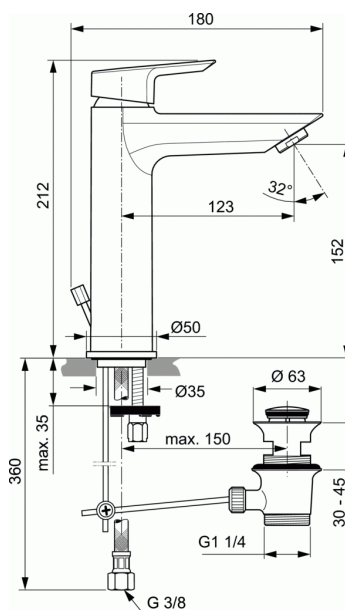

TESI

Mitigeur lavabo monotrou

Mitigeur lavabo monotrou

Tirette et vidage bonde métal

FINITIONS*

AA

* AA = Chrome (AA)

NORMES ET ENVIRONNEMENT