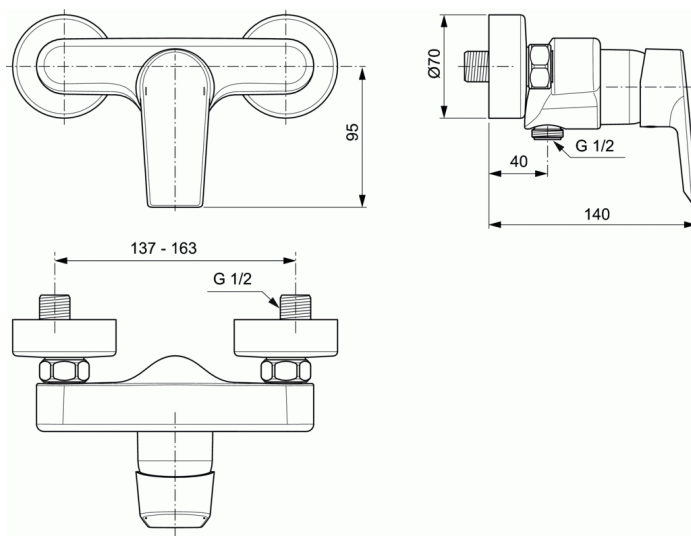

### Mitigeur douche mural

Sortie de douche 1/2" par le dessous avec clapet anti-retour intégré

Cartouche Ø 40 mm à disques céramique - réf. B964932NU

avec limiteur de température intégré et

limiteur de débit 50 % déverrouillable - réf. B960477NU

Raccords muraux S. Entraxe 150 mm ± 13 mm