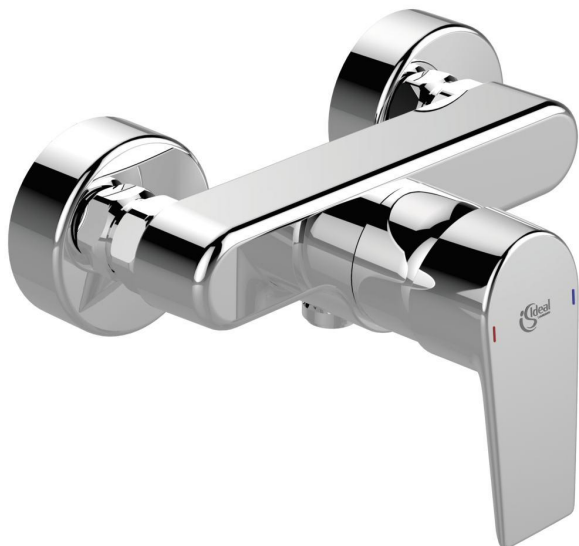

## Mitigeur douche mural

### Mitigeur douche mural

Sortie de douche 1/2" par le dessous avec clapet anti-retour intégré

Cartouche Ø 40 mm à disques céramique - réf. B964932NU

avec limiteur de température intégré et

limiteur de débit 50 % déverrouillable - réf. B960477NU