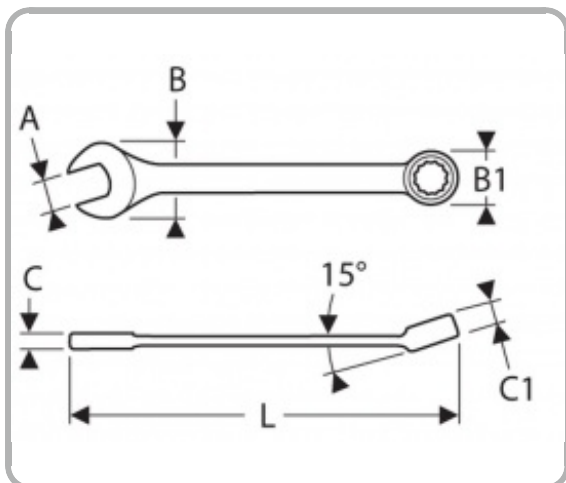

JEUX DE CLÉS MIXTES | E113219**Description****Informations**

| | |
|------------------------|---------------|
| EAN | 3258951132197 |
| A [mm] | 24 |
| B [mm] | 50.7 |
| B1 [mm] | 35 |
| C [mm] | 8 |
| C1 [mm] | 12.9 |
| L [mm] | 280 |
| Conditionnement | 1 |
| [g] | 280 |