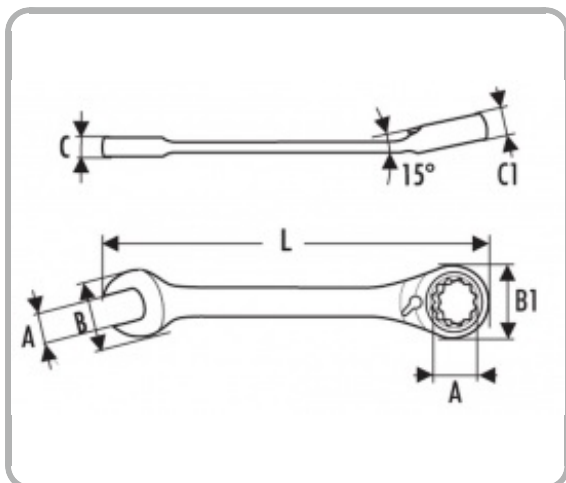

JEUX DE CLÉS MIXTES À CLIQUET - MM | E113310

Description

Informations

EAN	3258951133101
A [mm]	18
B [mm]	40.1
B1 [mm]	34
C [mm]	8.5
C1 [mm]	11
L [mm]	238
Conditionnement	1
[g]	200