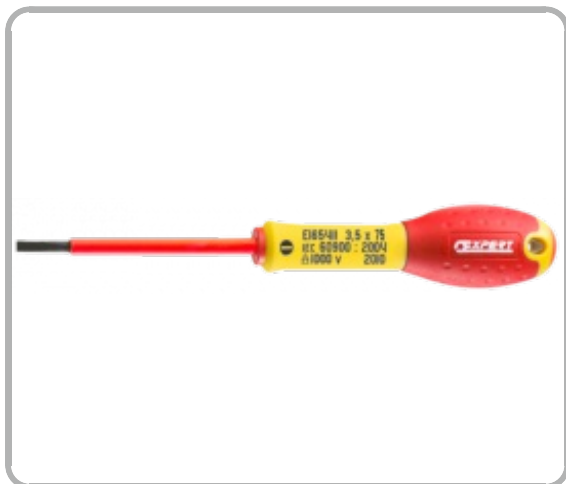

TOURNEVIS ISOLÉS 1000 VOLTS POUR VIS À FENTE | E165420

Description

- CEI 60900 - ISO 2380 - 1 - ISO 2380 - 2
- Manche ergonomique tri-matière confortable et efficace.
- Code couleur empreinte : rouge.
- Chaque produit est testé sous 10 000 Voltios.
- Lame ronde, brunie avec isolation en PVC orange.

Informations

EAN	3258951654200
A x L2 x B [mm]	6,5 x 150 x 1,2
d [mm]	40
L1 [mm]	266
Conditionnement	5
[g]	134