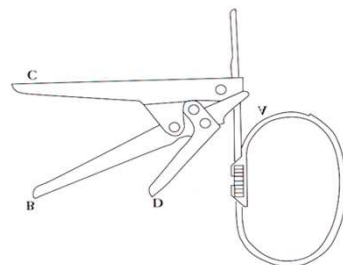

Collier de câblage noir

POLYAMIDE 6.6

(Noir usage en extérieur et intérieur)

Chargé de noir de carbone, résiste aux U.V., aux intempéries et températures élevées

Serrage Manuel pour les petites sections

Mode Opérateur de pose avec pince de serrage coupante

- >> Insérer l'extrémité du collier dans la tête
- >> Passer l'extrémité du collier à travers le bout de la pince **A**
- >> Serrer **B** vers **C** pour tendre le collier
- >> Sectionner ce qui dépasse en appuyant sur **D**

Caractéristiques techniques

Code Article	Désignation	Longueur	Largeur	Diamètre maxi serrage	couple de serrage (Nm)
0802263	Collier de câblage 100 x 2,5	100	2,5	20	8
0802265	Collier de câblage 150 x 2,6	150	2,6	40	8
0802271	Collier de câblage 200 x 2,6	200	2,6	50	8
0802275	Collier de câblage 145 x 3,4	145	3,4	35	13
0802277	Collier de câblage 210 x 3,4	210	3,4	55	13
0802279	Collier de câblage 295 x 3,6	295	3,6	76	13
0802285	Collier de câblage 185 x 4,6	185	4,6	47	22
0802287	Collier de câblage 250 x 4,6	250	4,6	60	22
0802088	Collier de câblage 300 x 4,6	300	4,6	83	22
0802092	Collier de câblage 380 x 4,7	380	4,7	109	22
0802098	Collier de câblage 180 x 7,6	180	7,6	36	54
0802100	Collier de câblage 240 x 7,6	240	7,6	50	54
0802102	Collier de câblage 300 x 7,6	300	7,6	76	54
0802104	Collier de câblage 365 x 7,6	365	7,6	100	54
0802106	Collier de câblage 550 x 8,9	550	8,9	155	79
0802110	Collier de câblage 775 x 8,9	775	8,9	230	79

Applications

Pour le câblage d'armoires électriques et réunir des fils dans les chemins de câbles.

Permet l'assemblage rapide et esthétique de câbles et fils sur des embases ou chevilles adaptées.

Très utile aussi pour se reprendre sur une installation existante.