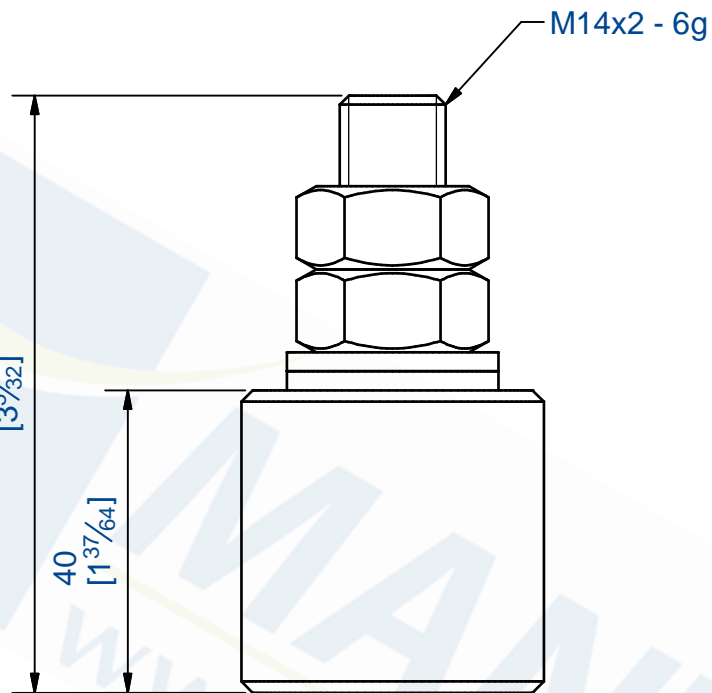

Olive nylon

Nylon olive

7, rue Gay Lussac  
25000 BESANCON

Référence  
Item Nr: **23040**

Rail associé  
Combined track: