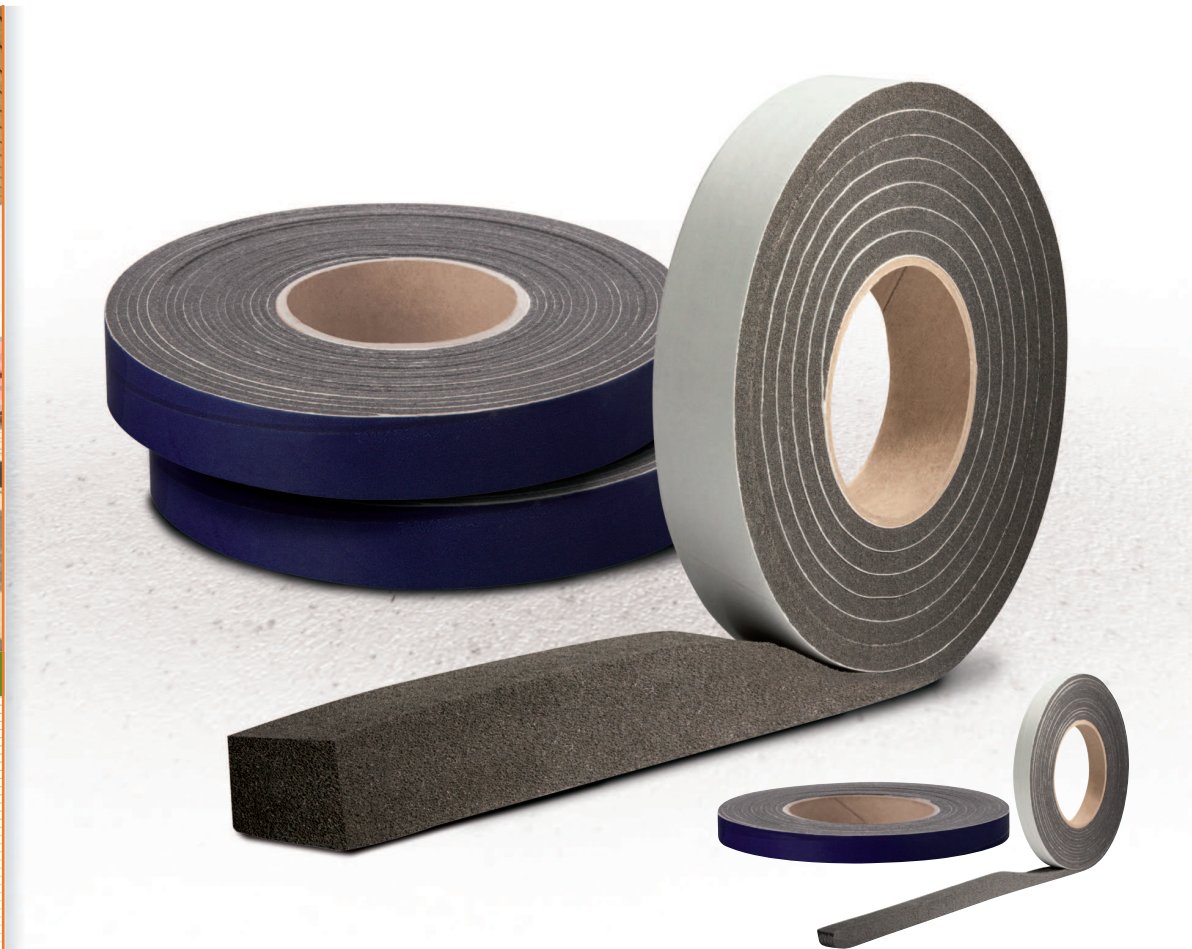

MOUSSE IMPRÉGNÉE

ÉTANCHÉITÉ MENUISERIES
EXTÉRIEURES ET FAÇADES

COMPRIBAND® TRS

La référence du marché depuis plus de 50 ans

Performances

Conforme au DTU 36.5 et aux exigences de la NF P 85-570

Applications

- Assure l'étanchéité à l'eau et la perméabilité à l'air des menuiseries extérieures
- Utilisé en neuf et en rénovation
- Joints de façade, murs rideaux, bardages ...
- Préfabrication lourde et joint parasismique

>600 Pa **CLASSE 1**

Étanchéité à l'eau

Isolation phonique

Isolation thermique

Arguments clés

- Étanchéité à la pluie battante, jusqu'à 1200 Pa au minimum de la plage
- Conforme aux normes en vigueur
- Produit sous cahier des charges SOCOTEC
- Perméabilité à la vapeur d'eau

Caractéristiques

Imperméabilité à la pluie battante	Classe 1 (600 Pa)
Perméabilité à l'air	Classe 1
Tenue en température	- 40 ° C à + 100 ° C
Température de mise en œuvre	+ 5 ° C à + 35 ° C
Sd (mousse)	0,3 m
Tenue au feu	B1
Nature chimique / imprégnation	Mousse imprégnée à base de résine acrylique