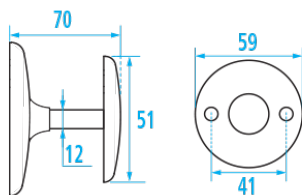

Fiche technique

Informations

| | |
|-------------|--|
| Désignation | CLASSIQUE - Porte-peignoir 1 tête ronde, Laiton Chromé |
| Référence | 003731 |

Les + produit

+ Garantie totale anticorrosion.

Description

Visserie non fournie.

Caractéristiques techniques

| | |
|-----------------|---|
| Matière | Laiton |
| Finition | Nickelé Chromé |
| Dimensions | 59 x 70 mm |
| Diamètre Ø | 59 mm |
| Poids brut | 0.080 kg |
| Conditionnement | Sachet plastique + Cavalier pour mise en place sur broche |
| Garantie | 5 ans |
| Gencod | 3563390037317 |
| Code douanier | 7418200090 |
| Notice | Aucune notice disponible |