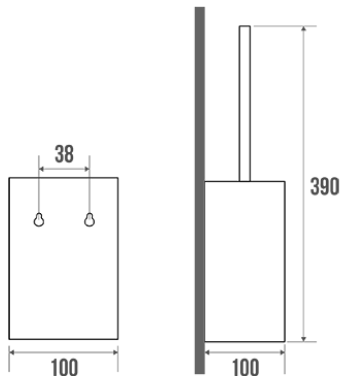

### Informations

Désignation	Porte-balayette inox, manche long
Référence	607868

## Description

Inox 304.  
Porte-balayette à poser ou mural.  
Réceptacle en plastique transparent fumé.  
Manche standard.

Parfaitement adapté pour l'usage en Collectivités.

## Caractéristiques techniques

Matière	Inox
Finition	Poli brillant
Dimensions	390 x 100 x 100 mm
Poids brut	0.690 kg
Conditionnement	Carton neutre + étiquette
Garantie	5 ans
Gencod	3563396078680
Code douanier	7324900010
Notice	Aucune notice disponible