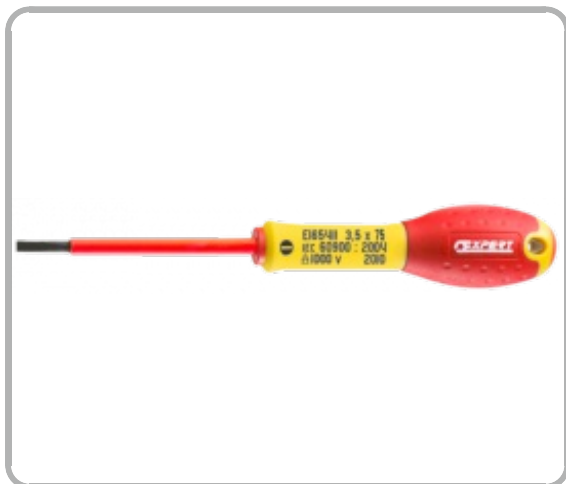

TOURNEVIS ISOLÉS 1000 VOLTS POUR VIS À FENTE | E165413

Description

- CEI 60900 - ISO 2380 - 1 - ISO 2380 - 2
- Manche ergonomique tri-matière confortable et efficace.
- Code couleur empreinte : rouge.
- Chaque produit est testé sous 10 000 Voltios.
- Lame ronde, brunie avec isolation en PVC orange.

Informations

EAN	3258951654132
A x L2 x B [mm]	5,5 x 150 x 1,0
d [mm]	32
L1 [mm]	255
Conditionnement	5
[g]	84