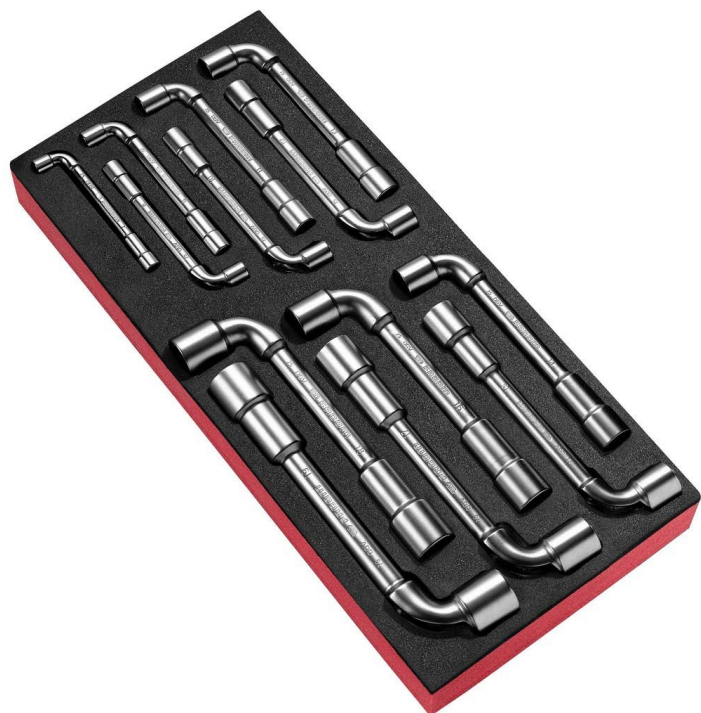

MODM.75 Module mousse 13 clés à pipe débouchées OGV® 6 pans**Description :**

- Comprenant :
 - 75.7 - 8 - 9 - 10 - 11 - 12 - 13 - 14 - 15 - 16 - 17 - 18 - 19 mm.
 - Plateau mousse PM.MOD75.
- Poids : 2,690 kg.