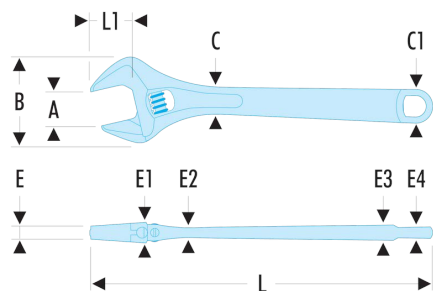

113AS.6C 113AS.C - Clés à molette courtes**Description :**

- Manche court et profil fin procure une accessibilité optimale.
- Légère = confort amélioré.
- Ouverture XL pour une grande polyvalence d'utilisation: jusqu'à 41 mm.
- Bonne accessibilité à la vis de réglage = facilité d'utilisation.
- Mâchoire mobile non dépassante en position d'ouverture maximum.
- Graduation millimétrique.
- Présentation : corps chromé et face têtes polies.

A [mm]:	33
B [mm]:	58
C x C1 [mm]:	17x19
E [mm]:	6,3
E1 [mm]:	9,9
E2 [mm]:	6,7
E3 [mm]:	8,8
E4 [mm]:	7,1
L [mm]:	160
L1 [mm]:	25,3
[g]:	178