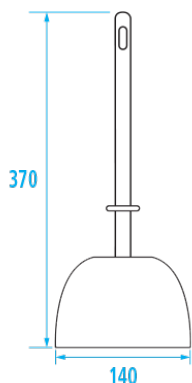

Fiche technique

Informations

Désignation	ECO - Porte-balayette
Référence	823109

Description

Avec balayette polypropylène blanc.

Parfaitement adapté pour l'usage en Collectivités.

Caractéristiques techniques

Matière	Polypropylène
Couleur	Blanc
Dimensions	370 mm
Poids brut	0.315 kg
Conditionnement	Sachet plastique
Garantie	1 an
Gencod	3563398231090
Code douanier	3922900000
Notice	Aucune notice disponible

Conseils de pose et entretien