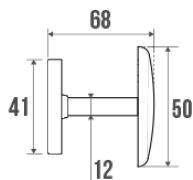

### Description

Tête Ø 65 mm. Acier chromé.

Parfaitement adapté pour l'usage en Collectivités.

### Caractéristiques techniques

Matière	Acier
Finition	Chromé
Dimensions	280 x 68 mm
Diamètre Ø	50 mm
Poids brut	0.238 kg
Poids net	0.234 kg
Conditionnement	Sachet plastique
Garantie	1 an
Gencod	3563398239034
Code douanier	7324900010
Notice	Aucune notice disponible