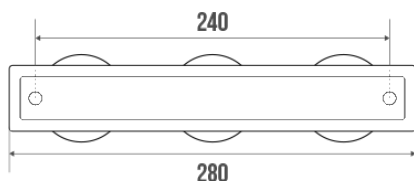

### Description

Tête Ø 65 mm. Acier chromé.

Parfaitement adapté pour l'usage en Collectivités.

### Caractéristiques techniques

Matière	Acier
Finition	Chromé
Dimensions	280 x 68 mm
Diamètre Ø	50 mm
Poids brut	0.238 kg
Poids net	0.234 kg
Conditionnement	Sachet plastique
Garantie	1 an
Gencod	3563398239034
Code douanier	7324900010
Notice	Aucune notice disponible