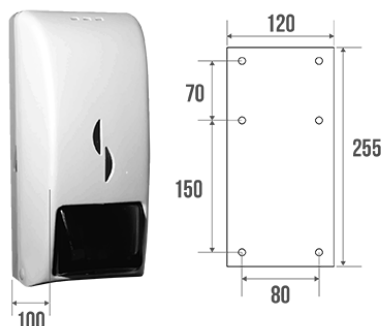

Fiche technique

Informations

Désignation	Distributeur savon liquide 750 ml, ABS
Référence	878160

Les + produit

- + Fermeture à clé.
- + Visualisation du niveau de savon.
- + Matériau composite antichoc.

Description

Visualisation du niveau de savon.
Compatible avec gels hydroalcooliques.
Plastique Poly TC = Matériaux composite anti-choc
Fermeture à clé.

Livré avec clé, visserie et schéma de fixation. 6 trous de fixation.
Incompatible savon microbilles.
Utilisation du savon liquide PELLET ref. 870510 conseillée.
Parfaitement adapté pour l'usage en Collectivités.

Caractéristiques techniques

Matière	ABS
Couleur	Blanc
Dimensions	255 x 120 x 100 mm
Contenance	750 ml
Poids brut	0.690 kg
Conditionnement	Carton imprimé
Garantie	5 ans
Gencod	3563398781601
Code douanier	3922900000
Notice	Aucune notice disponible