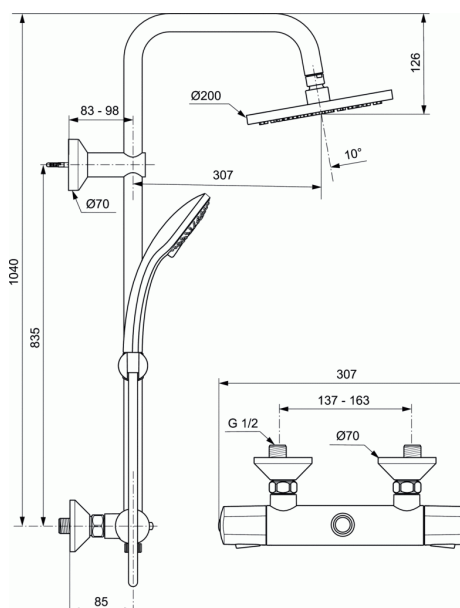

OLYOS

Colonne thermostatique de douche

Colonne thermostatique de douche

Pomme de tête anticalcaire 200 mm orientable avec réducteur de débit 12 l/min

Douchette manuelle 80 mm double coque 8 l/min

3 fonctions : jet pluie, pluie concentrée, massage

Anticalcaire, picots en silicone

Flexible 1,75 m

Inverseur pomme de tête / douchette manuelle

Courseur réglable en hauteur

Métal chrome et ABS

Tube d'alimentation 25 mm

Thermostatique douche mural Olyos

Poignée de réglage de la température avec limiteur pré-réglé à

40°C sous une pression de 3 bars. Eau chaude et Eau froide

Sécurité de blocage à 40°C, 43°C, 45°C ou 50°C

Cartouche cire interchangeable avec grille anti-tartre - réf.

A962229NU

Classification C3 : température maximum 50°C

Poignée de débit avec économiseur débrayable à 50% du débit maxi

Tête 1/2" à disques céramique.

Sortie de douche 1/2" par le dessous avec clapet anti-retour intégré

Raccords muraux. Entraxe 150 mm +/- 13 mm