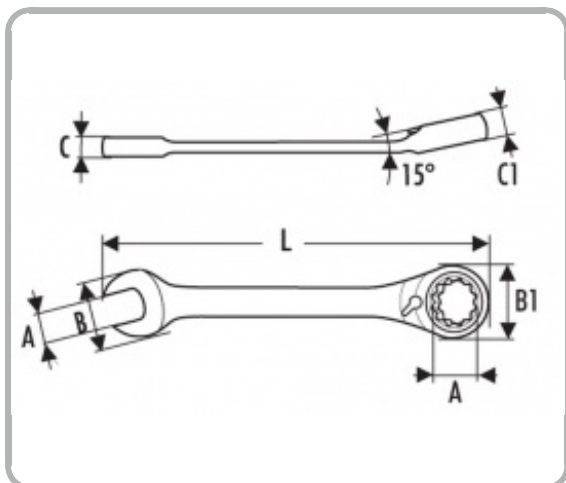

JEUX DE CLÉS MIXTES À CLIQUET - MM | E113301

Description

Informations

EAN	3258951133019
A [mm]	8
B [mm]	18.5
B1 [mm]	17.7
C [mm]	5
C1 [mm]	7.7
L [mm]	135
Conditionnement	1
[g]	32