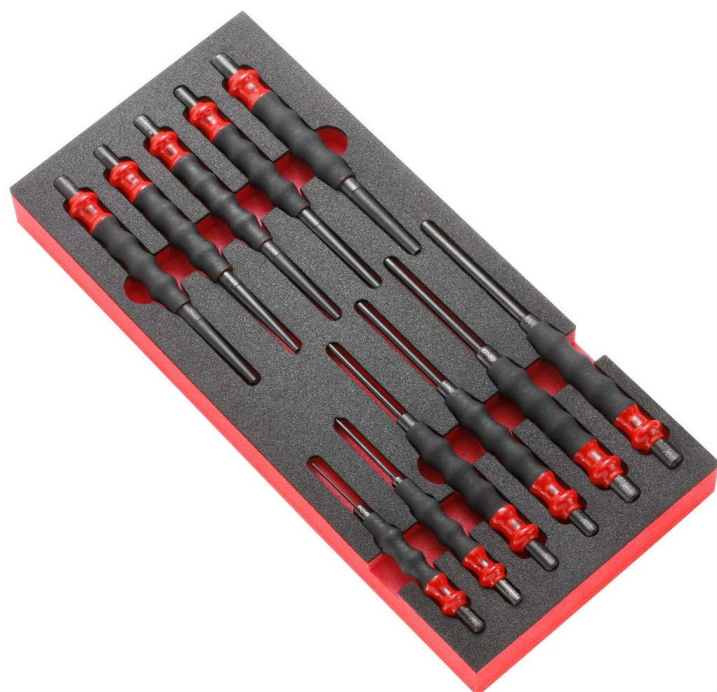

**MODM.CG** Module mousse chasse - goupilles gainés**Description :**

- Comprenant :
    - 249.G 2 - 3 - 4 - 5 - 6 - 8 mm : Chasses-goupilles.
    - 247.G 4 - 5 - 6 - 8 mm : Chasse-clous.
    - 255.G6 : Pointeau précision 6 mm.
    - Plateau mousse PM.MODCG.
- Poids : 1,470 kg.