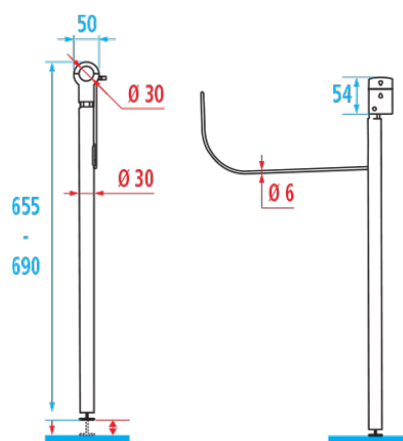

Fiche technique

Informations

Désignation Béquille de soutien, Aluminium Epoxy Blanc

Référence 048810

LES + PRODUIT

- Sécurisant si cloison creuse.
- Réglable en hauteur par vérin.
- Garantie anticorrosion.

Description

Aluminium époxy blanc.

Usage de la béquille recommandé lorsque la paroi de fixation n'est pas solide.

Possibilité d'installer un dérouleur papier WC réf. 048820 sur la barre relevable.

La béquille de soutien convient à toutes nos barres d'appui relevables : réf. : 048860, 048880, 048865, 048885, 048870, 048890, 048875 et 048895 Ø 30 mm.
Vendue seule.

Caractéristiques techniques

Couleur	Blanc
Finition	Epoxy
Matière	Aluminium
Diamètre Ø	30 mm
Dimensions	50 x 655 mm
Conditionnement	Boîte carton
Garantie	5 ans
Gencod	3563390488102
Code douanier	7615200000
Notice	S00001398_IND_07

Conseils de pose et entretien

ATTENTION : la barre relevable doit être installée de façon à ce que la partie supérieure de la barre (en position horizontale) soit à 80 cm du sol.

Entretien

IMPORTANT : Pour garantir la pérennité de ce produit et la sécurité de l'utilisateur, nous recommandons, pour le nettoyage, l'utilisation de savon doux. ATTENTION, NE PAS UTILISER des produits de nettoyage à base de cétone, hydrocarbures, acides, bases, esters et éthers. Après utilisation d'un produit de nettoyage, effectuez un rinçage à l'eau claire.