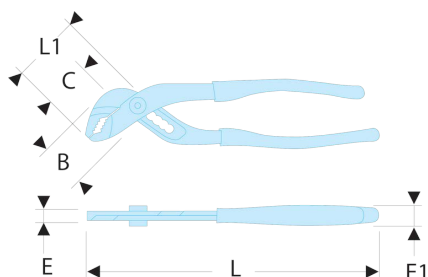

## 181EF.25CPE 181EF - Pincés multiprises entrepassées à verrouillage

### Description :

- Pincés à tête allongée idéales pour travailler dans des endroits difficiles d'accès.
- Bouton de réglage rapide et précis avec verrouillage de sécurité.
- Crémaillère à 12 positions.
- Ergonomie et position très rapprochée des branches pour un serrage plus puissant.
- Haute résistance à la torsion et à la flexion.
- Tête affinée à denture autoserrante.
- Dents trempées, dureté 62 HRC.
- Présentation :
  - Chromée, poignées ergonomiques bi-matière : 181EF.CPE .
  - Vernie, poignées ergonomiques PVC : 181EF.G .

<b>B [mm]:</b>	25
<b>C [mm]:</b>	37,5
<b>E [mm]:</b>	7,5
<b>E1 [mm]:</b>	22,5
<b>L [mm]:</b>	256
<b>L1 [mm]:</b>	63
<b>Capacité écrous [mm]:</b>	41
<b>Capacité maxi tube [mm]:</b>	42
<b>[g]:</b>	350