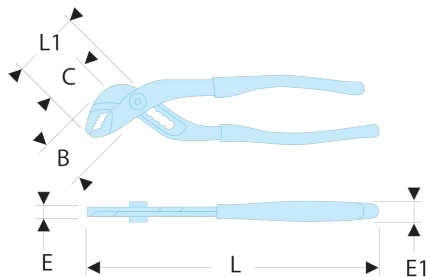

170A.18 170A - Pincés multiprises standards**Description :**

- Branches spatulées pour un bon confort d'utilisation.
- Denture autoserrante.
- 8 positions de réglage.(6 pour la 170A.18)
- Crémaillère et pivot souple, moins de points de blocage.
- Sécurité anti-pince-doigts.
- Gains pvc.

B [mm]:	27
C [mm]:	24
E [mm]:	8
E1 [mm]:	14
H [mm]:	53
L [mm]:	180
L1 [mm]:	43
Capacité écrous [mm]:	30
Capacité maxi tube [mm]:	30
[g]:	220