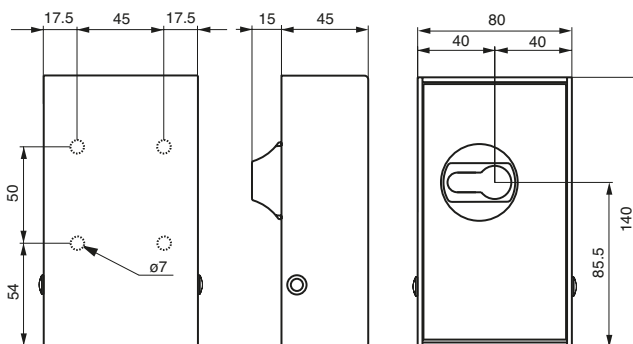

BOITE À CLÉ

Boîte à clé avec cylindre interchangeable,
possibilité d'installation en s'entrouvant

Description / Description / Descripción

Coffre cambré en acier zingué. Couvercle abattant.
2 accroches clés. 1/2 cylindre profilé européen.
30 x 10 mm, non livré.

*Raised case made of galvanised steel. Pivoting cover. 2
key hangers. European profile 1/2 cylinder 30 x 10 mm,
not supplied.*

Aja curvada de acero cincado. Tapa abatible. 2 ganchos
de llave. Medio cilindro perfilado europeo de
30 x 10 mm, no suministrado.