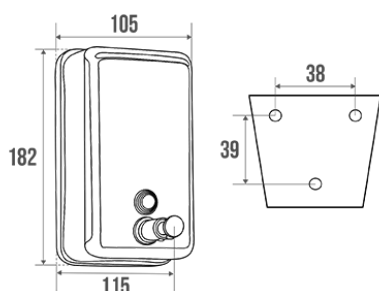

Fiche technique

Informations

Désignation	Distributeur savon liquide 850 ml
Référence	878155

Les + produit

- Visualisation du niveau de savon.
- Fermeture à clé.

Description

Visualisation du niveau de savon.
Compatible avec gels hydroalcooliques.
Fermeture à clé.

Caractéristiques techniques

Matière	Inox
Finition	Brossé
Dimensions	182 x 105 x 115 mm
Contenance	850 ml
Poids brut	0.810 kg
Conditionnement	Carton neutre
Garantie	1 an
Gencod	3563398781557
Code douanier	7324900010
Notice	Aucune notice disponible