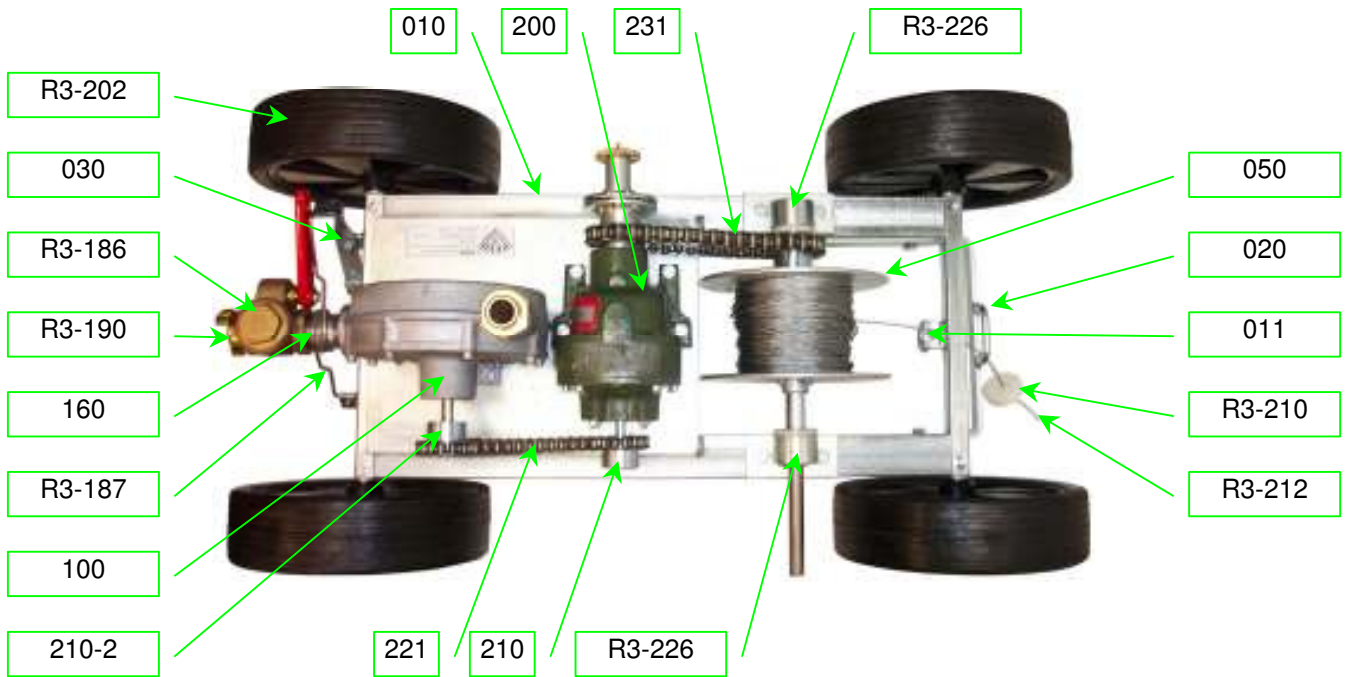

## Ersatzteil-Liste REMO 3T

| <b>Ersatzteil-Nr.</b> | <b>Beschreibung</b>              |
|-----------------------|----------------------------------|
| 010                   | Grundrahmen                      |
| 011                   | Seilführung                      |
| 015                   | Abdeckhaube                      |
| 020                   | Abschaltbügel                    |
| 030                   | Abschalthebel                    |
| 040                   | Handkurbel                       |
| 050                   | Seiltrommel mit Welle und Ritzel |
| 100                   | Turbine komplett                 |
| 150                   | Übergangsstück 1"IG x 3/4"AG MS  |
| 160                   | Langnippel                       |
| 200                   | Getriebe komplett                |
| 210                   | Kettenrad Eingang Getriebe       |
| 210-2                 | Kettenrad Turbine                |
| 221                   | Antriebskette Getriebe           |
| 221-1                 | Kettenschloss für #221           |
| 230                   | Kettenrad Abtrieb Getriebe       |
| 231                   | Antriebskette Seiltrommel        |
| 231-1                 | Kettenschloss für #231           |
| 240                   | Mitnehmer Abtrieb Getriebe       |
| 250                   | Distanzhülse –lang-              |
| 260                   | Distanzhülse –kurz-              |
| 270                   | Pass-Scheibe                     |
| R3-172-1              | Vollkreisregner mit Düse         |
| R3-172-2              | Teilkreisregner (3/4") mit Düse  |
| R3-172-3              | Teilkreisregner (1") mit Düse    |
| R3-186                | Ventil (Schnellschlußschieber)   |
| R3-187                | Schenkelfeder                    |
| R3-190                | Geka-Kupplung 1" AG              |
| R3-202                | Laufgrad                         |
| R3-203-1              | Schnellbefestigungskappe (12mm)  |
| R3-203-1              | Schnellbefestigungskappe (14mm)  |
| R3-210                | Stahlseil                        |
| R3-212                | Anschlagscheibe                  |
| R3-221                | Haltepflock                      |
| R3-226                | Seiltrommellager                 |
| R3-227                | Stellring                        |
| R3-230                | Feder                            |
| R3-231                | Schaltstift                      |
| R3-232                | Rändelmutter                     |