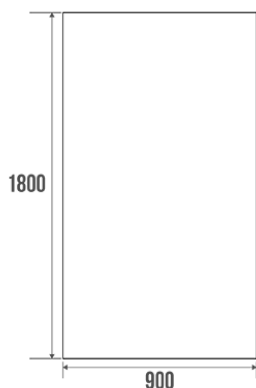

Fiche technique

Informations

Désignation	Rideaux de douche 1800 x 900 mm, PVC
Référence	804090

Description

Rideau de douche Hauteur 1800 mm - Largeur 900 mm, oeillets laiton blanc, ourlet plombé.
Livré avec 6 anneaux plastique blanc.

Parfaitement adapté pour l'usage en Collectivités.

Caractéristiques techniques

Matière	PVC
Couleur	Blanc
Dimensions	1800 x 900 mm
Poids brut	0.330 kg
Conditionnement	Sachet plastique
Garantie	1 an
Gencod	3563398040906
Code douanier	3922900000
Notice	Aucune notice disponible
Pièces détachées	Réf. 804022 : Anneaux plastique blanc renforcé. Livré en sachet de 12.