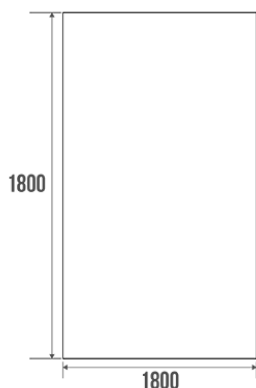

Fiche technique

Informations

Désignation	Rideaux de douche 1800 x 1800 mm, PVC
Référence	804180

Description

Rideau de douche Hauteur 1800 mm - Largeur 1800 mm, oeillets laiton blanc, ourlet plombé.
Livré avec 10 anneaux plastique blanc.

Parfaitement adapté pour l'usage en Collectivités.

Caractéristiques techniques

Matière	PVC
Couleur	Blanc
Dimensions	1800 x 1800 mm
Poids brut	0.610 kg
Conditionnement	Sachet plastique
Garantie	1 an
Gencod	3563398041804
Code douanier	3922900000
Notice	Aucune notice disponible
Pièces détachées	Réf. 804022 : Anneaux plastique blanc renforcé. Livré en sachet de 12.