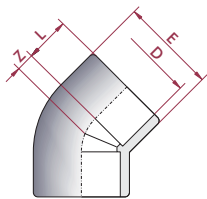

D x D - d	CODE	REF.	DN	PN	L	L ₁	E
50 x 50 - 40	02237	05 29 050	40	16	31	26	61
63 x 63 - 50	02238	05 29 063	50	16	38	31	76

UP. 29. SMT

- 90° Elbow
- Female solvent socket & BSP male thread
- Metric series

- Coude 90°
- Femelle à coller et mâle à visser BSP
- Série métrique

- Codo 90°
- Encolar hembra y roscar macho BSP
- Serie métrica

- Joelho 90°
- Colar fêmea e roscar macho BSP
- Série métrica

D x G	CODE	REF.	DN	PN	L ₁	L	E	Z
50 x 1 1/2"	02239	05 29 450	40	10	21	31	61	38
63 x 2"	02240	05 29 463	50	10	25	38	76	47

UP. 02. SF

- 45° Elbow
- Female solvent socket
- Metric series

- Coude 45°
- Femelle à coller
- Série métrique

- Codo 45°
- Encolar hembra
- Serie métrica

- Joelho 45°
- Colar fêmea
- Série métrica

D	CODE	REF.	DN	PN	L	Z	E
16	16307	05 02 016	10	16	14	5	22
20	01746	05 02 020 ^{1 2}	15	16	16	5	28
25	01747	05 02 025 ^{1 2}	20	16	19	6	35
32	01748	05 02 032 ^{1 2}	25	16	22	8	43
40	01749	05 02 040 ^{1 2}	32	16	26	10	52
50	01750	05 02 050 ²	40	16	31	12	61
63	01751	05 02 063 ²	50	16	38	14	76
75	01752	05 02 075 ²	65	16	44	17	93
90	01753	05 02 090 ²	80	16	51	20	109
110	01754	05 02 110	100	16	61	24	133
125	01755	05 02 125	110	16	69	27	148
140	01756	05 02 140	125	16	76	30	164
160	01757	05 02 160	150	10	86	34	180
200	01758	05 02 200	175	10	106	43	225
225	01759	05 02 225	200	10	119	48	252
250	01760	05 02 250	225	10	131	53	284
315	01761	05 02 315	300	10	164	67	352

- Joelho 45°
- Colar fêmea e roscar fêmea BSP
- Série métrica

D x G	CODE	REF.	DN	PN	L	Z	E
20 x 1/2"	01762	05 02 420	15	10	16	5	28
25 x 3/4"	01763	05 02 425	20	10	19	6	34
32 x 1"	01764	05 02 432	25	10	22	8	43
40 x 1 1/4"	01765	05 02 440	32	10	26	10	54
50 x 1 1/2"	01766	05 02 450	40	10	31	12	63
63 x 2"	01767	05 02 463	50	10	38	14	78
75 x 2 1/2"	22599	05 02 475	65	10	44	18	89
90 x 3"	22600	05 02 490	80	10	51	21	106
110 x 4"	22601	05 02 510	100	10	61	25	128