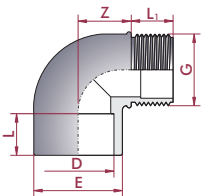

D x D - d	CODE	REF.	DN	PN	L	L ₁	E
50 x 50 - 40	02237	05 29 050	40	16	31	26	61
63 x 63 - 50	02238	05 29 063	50	16	38	31	76

UP. 29. SMT

- 90° Elbow
- Female solvent socket & BSP male thread
- Metric series

- Coude 90°
- Femelle à coller et mâle à visser BSP
- Série métrique

- Codo 90°
- Encolar hembra y roscar macho BSP
- Serie métrica

- Joelho 90°
- Colar fêmea e roscar macho BSP
- Série métrica

D x G	CODE	REF.	DN	PN	L ₁	L	E	Z
50 x 1 1/2"	02239	05 29 450	40	10	21	31	61	38
63 x 2"	02240	05 29 463	50	10	25	38	76	47

UP. 02. SF

- 45° Elbow
- Female solvent socket
- Metric series

- Coude 45°
- Femelle à coller
- Série métrique

- Codo 45°
- Encolar hembra
- Serie métrica

- Joelho 45°
- Colar fêmea
- Série métrica

D	CODE	REF.	DN	PN	L	Z	E
16	16307	05 02 016	10	16	14	5	22
20	01746	05 02 020 ^{1 2}	15	16	16	5	28
25	01747	05 02 025 ^{1 2}	20	16	19	6	35
32	01748	05 02 032 ^{1 2}	25	16	22	8	43
40	01749	05 02 040 ^{1 2}	32	16	26	10	52
50	01750	05 02 050 ²	40	16	31	12	61
63	01751	05 02 063 ²	50	16	38	14	76
75	01752	05 02 075 ²	65	16	44	17	93
90	01753	05 02 090 ²	80	16	51	20	109
110	01754	05 02 110	100	16	61	24	133
125	01755	05 02 125	110	16	69	27	148
140	01756	05 02 140	125	16	76	30	164
160	01757	05 02 160	150	10	86	34	180
200	01758	05 02 200	175	10	106	43	225
225	01759	05 02 225	200	10	119	48	252
250	01760	05 02 250	225	10	131	53	284
315	01761	05 02 315	300	10	164	67	352

- Joelho 45°
- Colar fêmea e roscar fêmea BSP
- Série métrica

D x G	CODE	REF.	DN	PN	L	Z	E
20 x 1/2"	01762	05 02 420	15	10	16	5	28
25 x 3/4"	01763	05 02 425	20	10	19	6	34
32 x 1"	01764	05 02 432	25	10	22	8	43
40 x 1 1/4"	01765	05 02 440	32	10	26	10	54
50 x 1 1/2"	01766	05 02 450	40	10	31	12	63
63 x 2"	01767	05 02 463	50	10	38	14	78
75 x 2 1/2"	22599	05 02 475	65	10	44	18	89
90 x 3"	22600	05 02 490	80	10	51	21	106
110 x 4"	22601	05 02 510	100	10	61	25	128