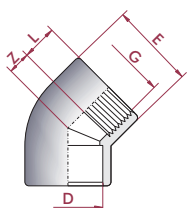

- Coude 90°
- Femelle à coller et mâle à visser BSP
- Série métrique

- Codo 90°
- Encolar hembra y roscar macho BSP
- Serie métrica

- Joelho 90°
- Colar fêmea e roscar macho BSP
- Série métrica

D x G	CODE	REF.	DN	PN	L ₁	L	E	Z
50 x 1 1/2"	02239	05 29 450	40	10	21	31	61	38
63 x 2"	02240	05 29 463	50	10	25	38	76	47

UP. 02. SF

- 45° Elbow
- Female solvent socket
- Metric series

- Coude 45°
- Femelle à coller
- Série métrique

- Codo 45°
- Encolar hembra
- Serie métrica

- Joelho 45°
- Colar fêmea
- Série métrica

D	CODE	REF.	DN	PN	L	Z	E
16	16307	05 02 016	10	16	14	5	22
20	01746	05 02 020 ^{1 2}	15	16	16	5	28
25	01747	05 02 025 ^{1 2}	20	16	19	6	35
32	01748	05 02 032 ^{1 2}	25	16	22	8	43
40	01749	05 02 040 ^{1 2}	32	16	26	10	52
50	01750	05 02 050 ²	40	16	31	12	61
63	01751	05 02 063 ²	50	16	38	14	76
75	01752	05 02 075 ²	65	16	44	17	93
90	01753	05 02 090 ²	80	16	51	20	109
110	01754	05 02 110	100	16	61	24	133
125	01755	05 02 125	110	16	69	27	148
140	01756	05 02 140	125	16	76	30	164
160	01757	05 02 160	150	10	86	34	180
200	01758	05 02 200	175	10	106	43	225
225	01759	05 02 225	200	10	119	48	252
250	01760	05 02 250	225	10	131	53	284
315	01761	05 02 315	300	10	164	67	352

UP. 02. SFT

- 45° Elbow
- Female solvent socket & BSP female thread
- Metric series

- Coude 45°
- Femelle à coller et femelle à visser BSP
- Série métrique

- Codo 45°
- Encolar hembra y roscar hembra BSP
- Serie métrica

- Joelho 45°
- Colar fêmea e roscar fêmea BSP
- Série métrica

D x G	CODE	REF.	DN	PN	L	Z	E
20 x 1/2"	01762	05 02 420	15	10	16	5	28
25 x 3/4"	01763	05 02 425	20	10	19	6	34
32 x 1"	01764	05 02 432	25	10	22	8	43
40 x 1 1/4"	01765	05 02 440	32	10	26	10	54
50 x 1 1/2"	01766	05 02 450	40	10	31	12	63
63 x 2"	01767	05 02 463	50	10	38	14	78
75 x 2 1/2"	22599	05 02 475	65	10	44	18	89
90 x 3"	22600	05 02 490	80	10	51	21	106
110 x 4"	22601	05 02 510	100	10	61	25	128