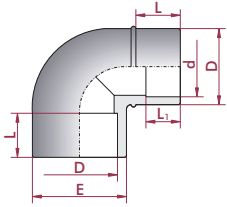

UP. 29. SFG

- 90° Reducing elbow
- Female solvent socket
- Metric series

- Coude 90° rédiut
- Femelle à coller
- Série métrique

- Codo 90° reducido
- Encolar hembra
- Serie métrica

- Joelho 90° redução
- Colar fêmea
- Série métrica

D x D - d	CODE	REF.	DN	PN	L	L ₁	E
50 x 50 - 40	02237	05 29 050	40	16	31	26	61
63 x 63 - 50	02238	05 29 063	50	16	38	31	76

UP. 29. SMT

- 90° Elbow
- Female solvent socket & BSP male thread
- Metric series

- Coude 90°
- Femelle à coller et mâle à visser BSP
- Série métrique

- Codo 90°
- Encolar hembra y roscar macho BSP
- Serie métrica

- Joelho 90°
- Colar fêmea e roscar macho BSP
- Série métrica

D x G	CODE	REF.	DN	PN	L ₁	L	E	Z
50 x 1 1/2"	02239	05 29 450	40	10	21	31	61	38
63 x 2"	02240	05 29 463	50	10	25	38	76	47

- Joelho 45°
- Colar fêmea e roscar fêmea BSP
- Série métrica

D x G	CODE	REF.	DN	PN	L	Z	E
20 x 1/2"	01762	05 02 420	15	10	16	5	28
25 x 3/4"	01763	05 02 425	20	10	19	6	34
32 x 1"	01764	05 02 432	25	10	22	8	43
40 x 1 1/4"	01765	05 02 440	32	10	26	10	54
50 x 1 1/2"	01766	05 02 450	40	10	31	12	63
63 x 2"	01767	05 02 463	50	10	38	14	78
75 x 2 1/2"	22599	05 02 475	65	10	44	18	89
90 x 3"	22600	05 02 490	80	10	51	21	106
110 x 4"	22601	05 02 510	100	10	61	25	128